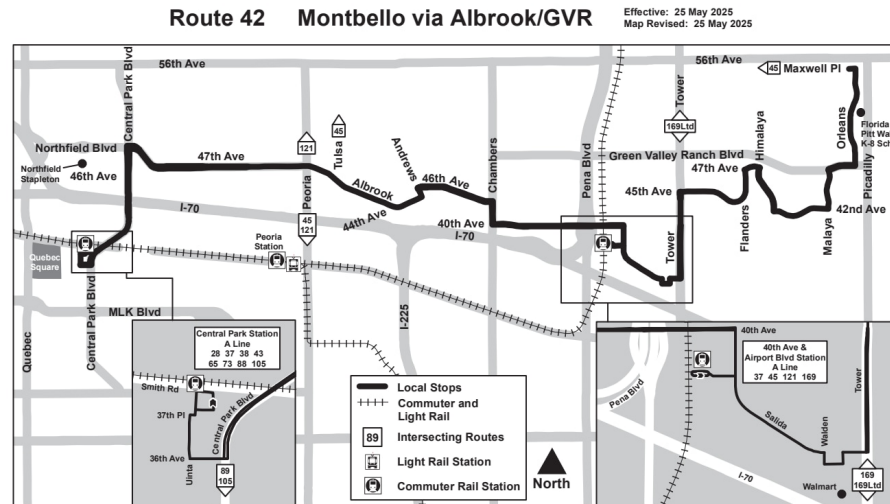

42

Montbello via Albrook/GVR

ዋንትቤሎ በአልብሩክ/ጁቪኦር በኩል

የበዓል መርሃ ግብር

የRTD አገልግሎቶች የአዲስ ዓመት ቀን፣ የመታሰቢያ ቀን፣ የነፃነት ቀን፣ የሰራተኛ ቀን፣ የምስጋና ቀን እና የገና ቀንን በተመለከተ የአሁኑ/የበዓል መርሃ ግብርን ይከተላሉ።

አፈ ታሪክ

Central Park...

የማቆሚያ / የጣቢያ...

02:34

ኤኤም

02:44

ከሰዓት በኋላ

42

ሰኔ 7፣ 2026 - ሴፕቴምበር 26፣ 2026
ወደ ምስራቅ | ሰኞ - አርብ

Central Park Station Gate B1	Central Park - 46th	Albrook - Peoria	46th - Andrews	40th Ave & Airport Blvd...	40th Ave & Airport Blvd...	Walmart - Salida Ct (Eb)	47th - Himalaya	Orleans - Maxwell
		02:44	02:50	03:02	02:34	02:37	02:45	02:53
		03:14	03:20	03:32	03:02	03:05	03:13	03:23
03:33	03:39	03:48	03:53	04:04	03:32	03:35	03:43	03:53
04:03	04:09	04:18	04:23	04:34	04:04	04:07	04:15	04:23
04:31	04:37	04:46	04:51	05:02	04:34	04:37	04:45	04:53
05:01	05:07	05:16	05:21	05:32	05:04	05:07	05:15	05:23
05:16	05:22	05:31	05:36	05:47	05:34	05:37	05:45	05:53
05:31	05:37	05:46	05:51	06:02				
05:46	05:52	06:01	06:06	06:17	06:04	06:07	06:15	06:23
06:01	06:07	06:16	06:21	06:32				
06:16	06:22	06:31	06:36	06:47	06:34	06:37	06:45	06:53
06:31	06:37	06:46	06:51	07:02				
06:46	06:52	07:01	07:06	07:17	07:04	07:07	07:15	07:23
06:57	07:03	07:12	07:17	07:28				
07:12	07:18	07:28	07:33	07:45	07:30	07:33	07:41	07:49
07:27	07:33	07:43	07:48	08:00				
07:57	08:03	08:13	08:18	08:30	08:02	08:05	08:13	08:22
08:27	08:33	08:43	08:48	09:00	08:32	08:35	08:43	08:52
08:57	09:03	09:13	09:18	09:30	09:02	09:05	09:13	09:22
09:27	09:33	09:43	09:48	10:00	09:32	09:35	09:43	09:52
09:57	10:03	10:13	10:18	10:30	10:02	10:05	10:13	10:22
10:27	10:33	10:43	10:48	11:00	10:32	10:35	10:43	10:52
10:57	11:03	11:13	11:19	11:31	11:02	11:05	11:13	11:22
11:27	11:33	11:43	11:49	12:01	11:33	11:36	11:44	11:53
11:57	12:03	12:13	12:19	12:31	12:03	12:06	12:14	12:23
12:27	12:33	12:43	12:49	01:01	12:33	12:36	12:44	12:53
					01:03	01:06	01:14	01:23