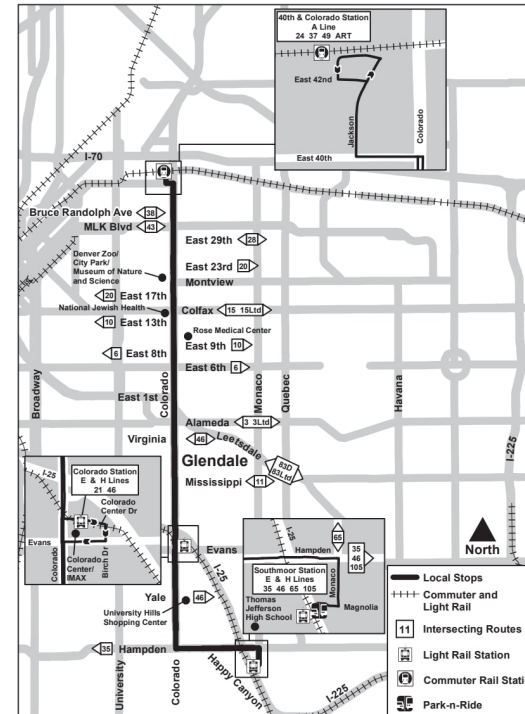

40

Colorado Boulevard

Бульвар Колорадо

Route 40 Colorado Boulevard Effective: 25 May 2025
Map Revised: 25 May 2025

Расписание праздников

Службы RTD следуют воскресному/праздничному расписанию в Новый год, День памяти, День независимости, День труда, День благодарения и Рождество.