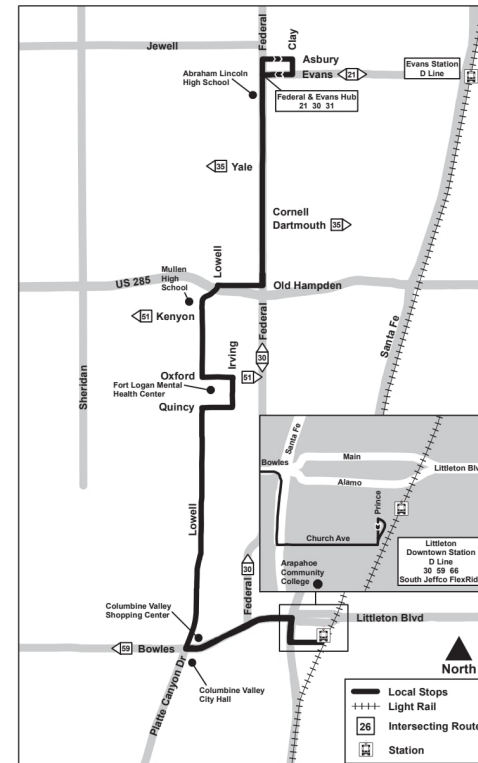

36

Fort Logan

Форт Логан

Route 36 Fort Logan Effective: 31 August 2025
Map Revised: 31 August 2025

Расписание праздников

Службы RTD следуют воскресному/праздничному расписанию в Новый год, День памяти, День независимости, День труда, День благодарения и Рождество.

Легенда

Littleton...

06:30

07:30

Название...

AM

PM

36

4 ЯНВАРЯ 2026 ГОДА - 6 ИЮНЯ 2026 Г.

СЕВЕРНОЕ НАПРАВЛЕНИЕ | СУББОТА

Littleton Downtown...	Bowles - Federal	Lowell - Quincy	Lowell - Oxford	Federal - Cornell	Federal - Evans - Gate G	Evans - Clay	Federal - Evans - Gate D
06:30	06:34	06:42	06:45	06:52	06:57	06:59	07:01
07:30	07:34	07:42	07:45	07:53	07:58	08:00	08:02
08:30	08:34	08:42	08:45	08:53	08:58	09:00	09:02
09:30	09:35	09:43	09:46	09:53	09:58	10:01	10:03
10:30	10:35	10:43	10:46	10:53	10:58	11:01	11:03
11:30	11:35	11:43	11:46	11:53	11:58	12:01	12:03
12:30	12:35	12:43	12:46	12:53	12:58	01:01	01:04
01:30	01:35	01:43	01:46	01:53	01:58	02:01	02:04
02:30	02:35	02:43	02:46	02:53	02:58	03:01	03:04
03:30	03:35	03:43	03:46	03:53	03:58	04:01	04:04
04:30	04:35	04:43	04:46	04:53	04:58	05:01	05:04
05:30	05:35	05:43	05:46	05:53	05:58	06:01	06:04
06:30	06:34	06:42	06:45	06:52	06:57	07:01	07:04
07:30	07:34	07:42	07:45	07:52	07:57	08:01	08:04
08:30	08:34	08:42	08:45	08:52	08:57	09:01	09:04
09:30	09:34	09:41	09:44	09:50	09:55	09:58	10:00
10:30	10:34	10:41	10:44	10:50	10:55	10:58	11:00
11:30	11:34	11:41	11:44	11:50	11:55	11:58	12:00

Все льготные тарифы и месячные проездные включают в себя тарифную зону аэропорта.

Чтобы узнать больше о тарифах и проездных, посетите rtd-denver.com/fares.

ПАРКОВКА RTD

Littleton / Downtown Station | 361 пространства
5777 S Prince St, Littleton 80120