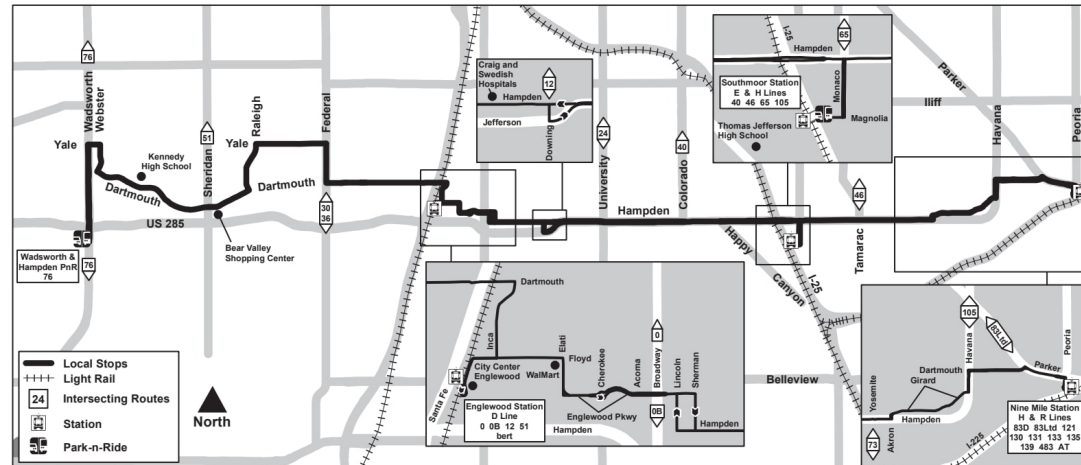

## Avenida Hampden

Route 35 Hampden Avenue Effective: 4 January 2026  
Map Revised: 4 January 2026

### Leyenda

Wadsworth &...

Parada / Nombre...

06:30

AM

07:30

PM

35

4 DE ENERO DE 2026 - 23 DE MAYO DE 2026

DIRECCIÓN ESTE | DOMINGO/FESTIVO

Wadsworth &...	Dartmouth - Lamar	Dartmouth - Sheridan	Dartmouth - Federal	Englewood Station...	Hampden -...	Hampden - University	Hampden - Colorado	Southmoor Station...	Southmoor Station...	Hampden - Yosemite	Nine Mile Station...
06:30	06:38	06:41	06:48	06:56	07:02	07:07	07:10	07:16	07:18	07:22	07:33
07:30	07:38	07:41	07:48	07:56	08:02	08:07	08:10	08:16	08:18	08:22	08:34
08:30	08:38	08:41	08:48	08:56	09:02	09:07	09:10	09:16	09:18	09:22	09:34
09:30	09:38	09:41	09:48	09:56	10:02	10:07	10:10	10:16	10:18	10:22	10:34
10:30	10:38	10:41	10:48	10:56	11:02	11:07	11:10	11:16	11:18	11:22	11:34
11:30	11:38	11:41	11:48	11:56	12:02	12:07	12:10	12:16	12:18	12:22	12:34
12:30	12:38	12:41	12:48	12:56	01:02	01:07	01:10	01:16	01:18	01:22	01:34
01:30	01:38	01:41	01:48	01:56	02:02	02:07	02:10	02:16	02:18	02:22	02:34
02:30	02:38	02:41	02:48	02:56	03:02	03:07	03:10	03:16	03:18	03:22	03:34
03:30	03:38	03:41	03:48	03:56	04:02	04:07	04:10	04:16	04:18	04:22	04:34
04:30	04:38	04:41	04:48	04:56	05:02	05:07	05:10	05:16	05:18	05:22	05:34
05:30	05:38	05:41	05:48	05:56	06:02	06:07	06:10	06:16	06:18	06:22	06:34
06:30	06:38	06:41	06:48	06:56	07:02	07:07	07:10	07:17	07:19	07:23	07:34
07:30	07:38	07:41	07:48	07:56	08:02	08:07	08:10	08:17	08:19	08:23	08:34
08:30	08:38	08:41	08:48	08:56	09:02	09:07	09:10	09:17	09:19	09:23	09:34
09:30	09:38	09:41	09:48	09:56	10:02	10:07	10:10	10:17	10:19	10:23	10:33

## APARCAMIENTO RTD

Nine Mile Station | 1225 espacios  
3181 S Parker Rd, Aurora 80014

Wadsworth / Hampden | 284 espacios  
3599 S Wadsworth Blvd, Lakewood 80227

Southmoor Station | 788 espacios  
3737 S Monaco Pkwy, Denver 80237