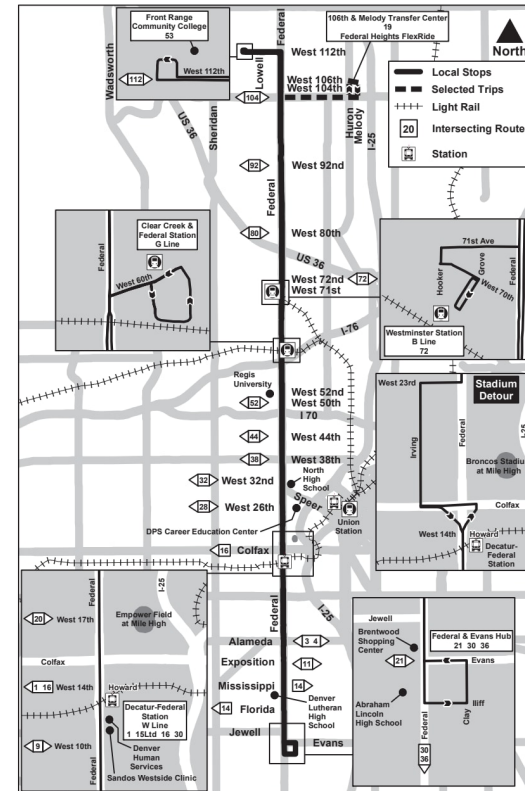

## Federal Blvd

Đại lộ Liên bang

Route 31 Federal Crosstown Effective: 4 January 2026  
Map Revised: 4 January 2026

### Lịch nghỉ I

Các dịch vụ của RTD hoạt động theo lịch trình C  
hủ nhật/Ngày lễ vào Ngày đầu năm mới, Ngày Tưở  
ng niệm, Ngày Độc lập, Ngày Lao động, Ngày Lễ  
Tạ ơn và Ngày Giáng si