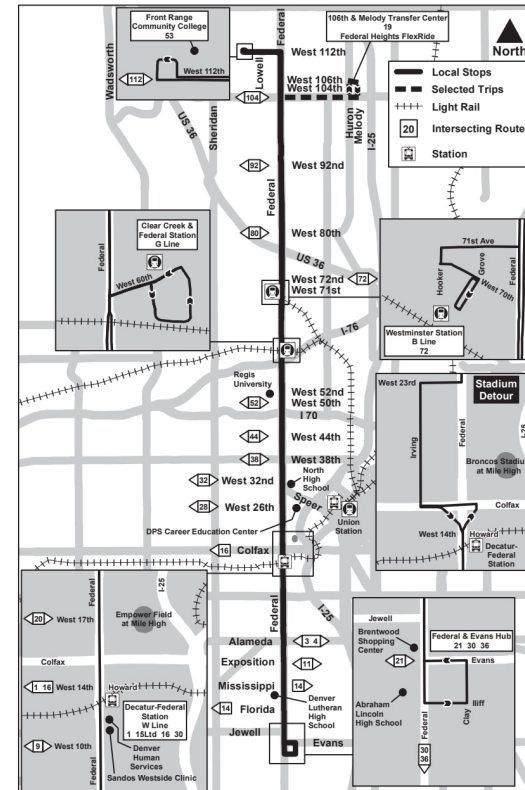

31

Federal Blvd

Федеральный бульвар

Route 31 Federal Crosstown Effective: 4 January 2026
Map Revised: 4 January 2026

Расписание праздников

Службы RTD следуют воскресному/праздничному расписанию в Новый год, День памяти, День независимости, День труда, День благодарения и Рождество.