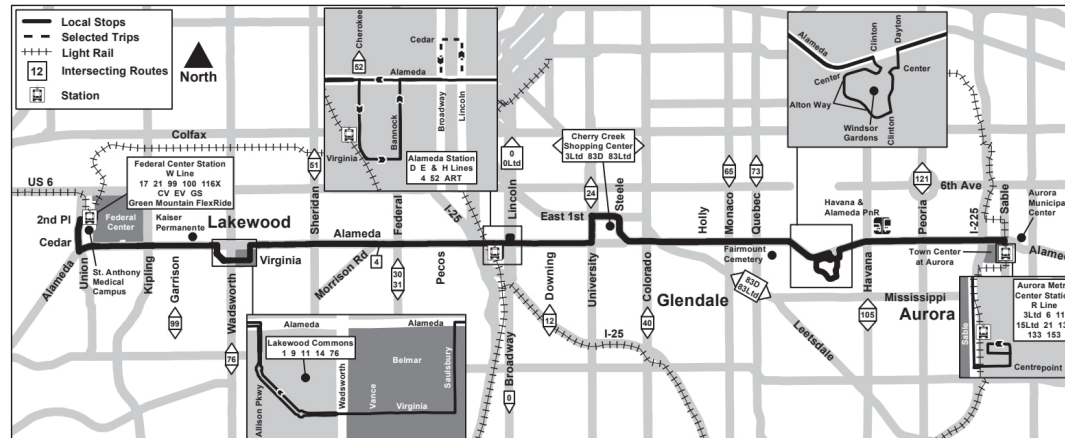

3 Alameda Avenue

Đại lộ Alameda

Route 3 Alameda Avenue Effective: 4 January 2026
Map Revised: 4 January 2026

Lịch nghỉ

Các dịch vụ của RTD hoạt động theo lịch trình Chủ nhật/Ngày lễ vào Ngày đầu năm mới, Ngày Tưởng niệm, Ngày Độc lập, Ngày Lao động, Ngày Lễ Tạ ơn và Ngày Giáng si

Federal Center Station - Gate N	Alameda - Union	Alameda - Kipling	Allison-Virginia Lakewood Commons Gate B [Ar]	Allison-Virginia Lakewood Commons Gate B [Lv]	Alameda - Sheridan	Alameda - Federal	Alameda Station Gate D [Ar]	Alameda Station - Gate D [Lv]	Lincoln - Alameda	Alameda - Lincoln	1st - University	Alameda - Colorado	Alameda - Monaco	Alton - Clinton	Alameda - Havana	Aurora Metro Center Station - Gate F
07:20	07:25	07:28	07:33	07:34	07:44	07:51	07:58	07:58	08:01							
08:20	08:25	08:28	08:33	08:04	08:14	08:21	08:28	08:30	08:01	08:34	08:39	08:44	08:49	08:56	09:00	09:09
09:20	09:25	09:28	09:33	08:34	08:44	08:51	08:58	08:58	09:01							
10:20	10:25	10:28	10:33	09:04	09:14	09:21	09:28	09:30		09:34	09:39	09:44	09:49	09:56	10:00	10:09
11:16	11:21	11:24	11:29	09:34	09:44	09:51	09:58	09:58	10:01							
12:13	12:18	12:21	12:26	10:34	10:44	10:51	10:58	10:58	11:01							
				11:34	11:44	11:51	11:58	11:58	12:01							
				12:28	12:38	12:45	12:52	12:53	12:56							