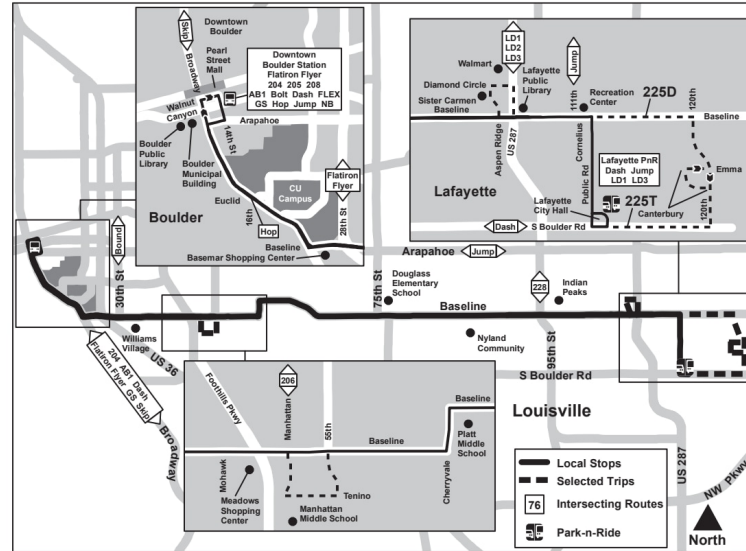

225T

Boulder / Lafayette via Baseline

बोल्डर / लाफायेट बेसलाइन मार्फत

Route 225 Boulder/Lafayette

बिदाको तालिका

आरटीडी सेवाहरूले नयाँ वर्षको दिन, स्मृति दिवस, स्वतन्त्रता दिवस, श्रम दिवस, धन्यवाद दिवस, र क्रिसमस दिवसमा आइतबार/बिदाको तालिका पछ्याउँछन्।

किंवदन्ती

Downtown...

स्टप / स्टेशनको नाम

07:45

बिहान

08:17

अपराह्न