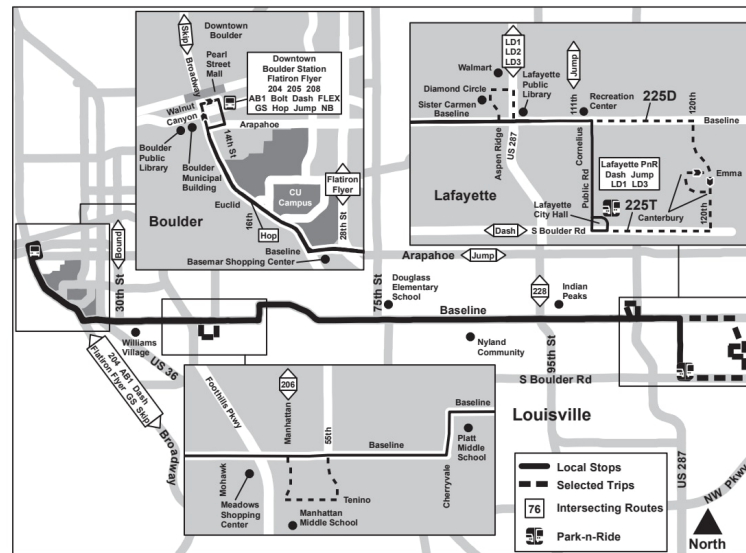

225T

Boulder / Lafayette via Baseline Boulder / Lafayette via Baseline

Route 225 Boulder/Lafayette

Calendrier des vacances

Les services RTD suivent un horaire dimanche/vacances le jour de l'an, Memorial Day, Independence Day, Labor Day, Thanksgiving Day et le jour de Noël.

Légende

Downtown...

Nom de l'arrêt / ...

07:45

AM

08:17

PM