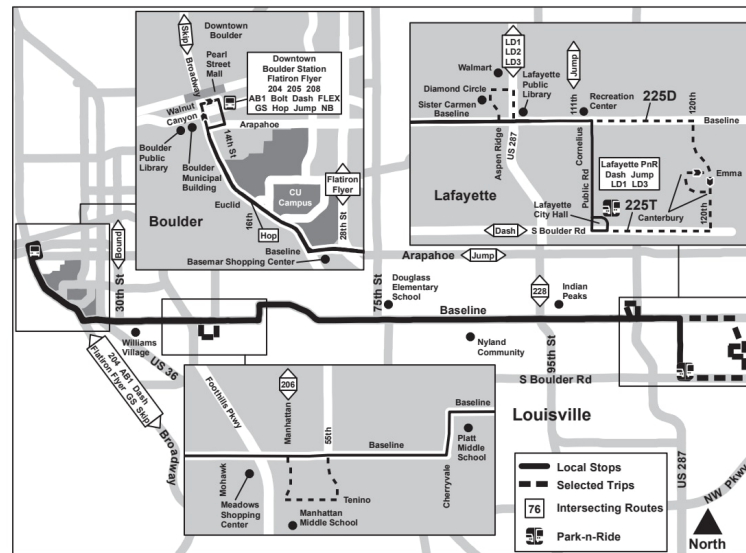

225D

Boulder / Lafayette via Baseline Boulder / Lafayette qua Baseline

Route 225 Boulder/Lafayette

Lịch nghỉ I

Các dịch vụ của RTD hoạt động theo lịch trình Chủ nhật/Ngày lễ vào Ngày đầu năm mới, Ngày Tưởng niệm, Ngày Độc lập, Ngày Lao động, Ngày Lễ Tạ ơn và Ngày Giáng si

Huyền thoại

Downtown...

Tên điểm...

06:00

LÀ

06:45

Thủ tướng