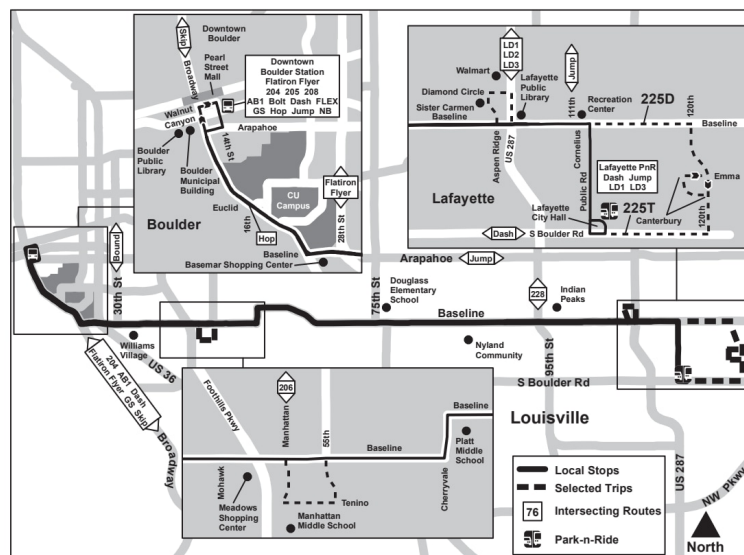

225/225D Boulder / Lafayette via Baseline

Боулдер / Лафайет через Бассейн

Route 225 Boulder/Lafayette Effective: 31 August 2025
Map Revised: 31 August 2025

Расписание праздников

Службы RTD следуют воскресному/праздничному расписанию в Новый год, День памяти, День независимости, День труда, День благодарения и Рождество.

Легенда

Downtown...

07:52

08:22

Название...

AM

PM

225/225D

Downtown Boulder...	Broadway - Euclid	Baseline - 30th	Baseline - Mohawk	Baseline - Manhattan	Baseline - Cherryvale	Baseline - Nyland	Baseline - 95th Street	Diamond - Aspen...	Baseline - Cornelius	Lafayette Park-n-Ride..	Canterbury Dr -...
11:22	11:27	11:33	11:35	11:37	11:39	11:45	11:48	11:52	11:57		12:02

Все льготные тарифы и месячные проездные включают в себя тарифную зону аэропорта.

Чтобы узнать больше о тарифах и проездных, посетите rtd-denver.com/fares.

ПАРКОВКА RTD

Lafayette | 136 пространства
1080 S Public Rd, Lafayette 80026