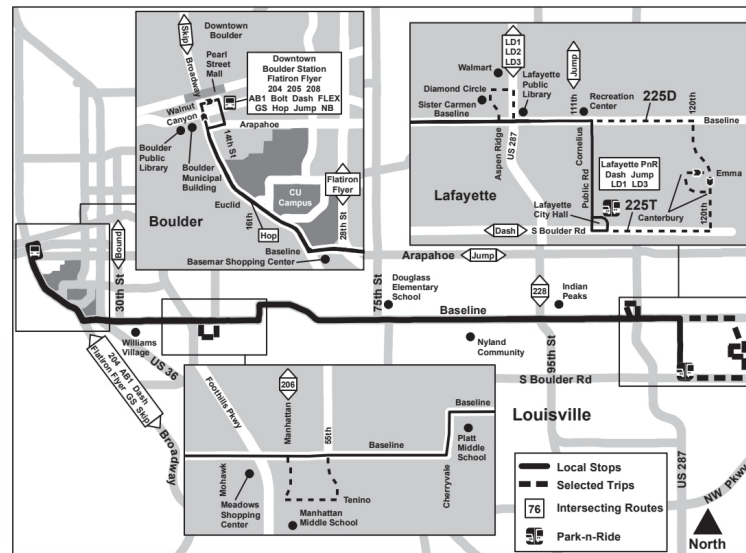

225/225D Boulder / Lafayette via Baseline

Boulder / Lafayette vía Baseline

Route 225 Boulder/Lafayette Effective: 31 August 2025
Map Revised: 31 August 2025

Calendario de vacaciones

Los servicios de RTD siguen un horario de domingo festivo el día de Año Nuevo, el Día de los Caídos, el Día de la Independencia, el Día del Trabajo, el Día de Acción de Gracias y el día de Navidad.