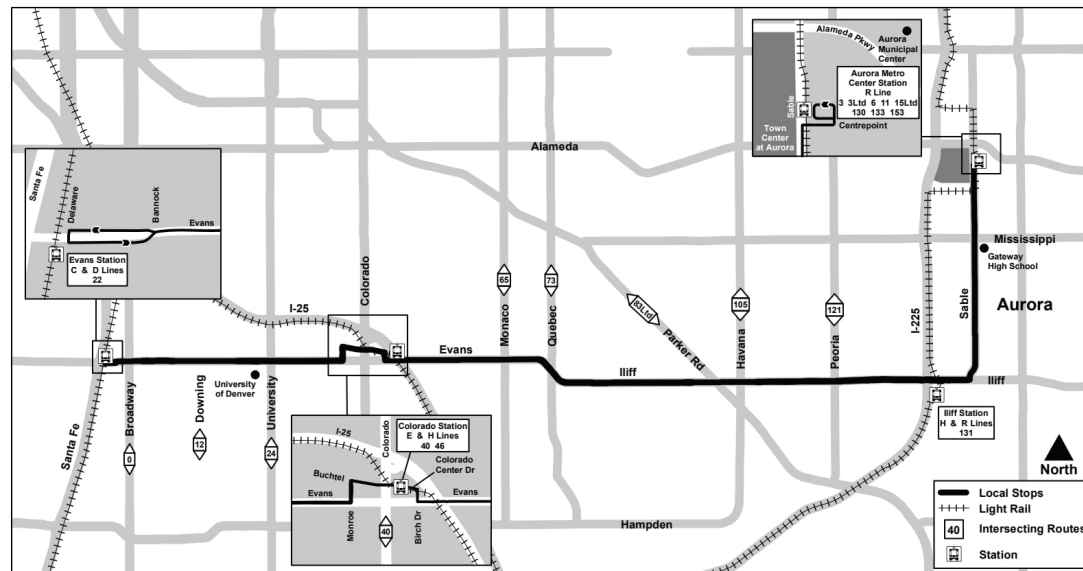

21

East Evans Avenue Đại lộ East Evans

Route 21 East Evans Avenue Effective: 7 June 2026
Map Revised: 7 June 2026

Lịch nghỉ

Các dịch vụ của RTD hoạt động theo lịch trình Chủ nhật/Ngày lễ vào Ngày đầu năm mới, Ngày Tưởng niệm, Ngày Độc lập, Ngày Lao động, Ngày Lễ Tạ ơn và Ngày Giáng si

Huyền thoại

Evans Station - ...

05:10
05:40

Tên điểm...

LÀ
Thủ tướng

21

NGÀY 7 THÁNG 6 NĂM 2026 - NGÀY 26 THÁNG 9 NĂM 2026

HƯỚNG ĐÔNG | THỨ HAI - THỨ SÁU

Evans Station - Gate C	Evans - University	Colorado Station - Gate B [Ar]	Colorado Station - Gate B [Lv]	Evans - Monaco	Iliff - Havana	Iliff - Blackhawk	Aurora Metro Center Station -...
05:10	05:17	05:26	05:27	05:34	05:45	05:51	06:00
05:40	05:47	05:56	05:57	06:04	06:15	06:21	06:30
06:10	06:18	06:28	06:29	06:36	06:47	06:53	07:02
06:25	06:33	06:43	06:44	06:51	07:02	07:08	07:17
06:40	06:48	06:58	06:59	07:06	07:17	07:23	07:32
06:55	07:03	07:13	07:14	07:21	07:32	07:38	07:47
07:10	07:18	07:28	07:29	07:36	07:48	07:55	08:05
07:25	07:33	07:43	07:44	07:51	08:03	08:10	08:20
07:40	07:48	07:58	07:59	08:06	08:18	08:25	08:35
07:55	08:03	08:13	08:14	08:21	08:33	08:40	08:50
08:10	08:18	08:28	08:29	08:36	08:48	08:55	09:05
08:25	08:33	08:43	08:44	08:51	09:03	09:10	09:20
08:40	08:48	08:56	08:57	09:04	09:16	09:23	09:33
08:55	09:03	09:11	09:12	09:19	09:31	09:38	09:48
09:10	09:18	09:26	09:27	09:34	09:46	09:53	10:03
09:25	09:33	09:41	09:42	09:49	10:01	10:08	10:18
09:40	09:48	09:56	09:57	10:04	10:15	10:22	10:32
09:55	10:03	10:11	10:12	10:19	10:30	10:37	10:47
10:10	10:17	10:24	10:25	10:32	10:44	10:51	11:01
10:25	10:32	10:39	10:40	10:47	10:59	11:06	11:16
10:40	10:47	10:54	10:55	11:02	11:14	11:21	11:31
10:55	11:02	11:09	11:10	11:17	11:29	11:36	11:46
11:10	11:17	11:24	11:25	11:32	11:44	11:51	12:01
11:25	11:32	11:39	11:40	11:47	11:59	12:06	12:16
11:40	11:47	11:54	11:55	12:02	12:14	12:21	12:31
11:55	12:02	12:09	12:10	12:17	12:29	12:36	12:46
12:10	12:17	12:24	12:25	12:32	12:44	12:51	01:01