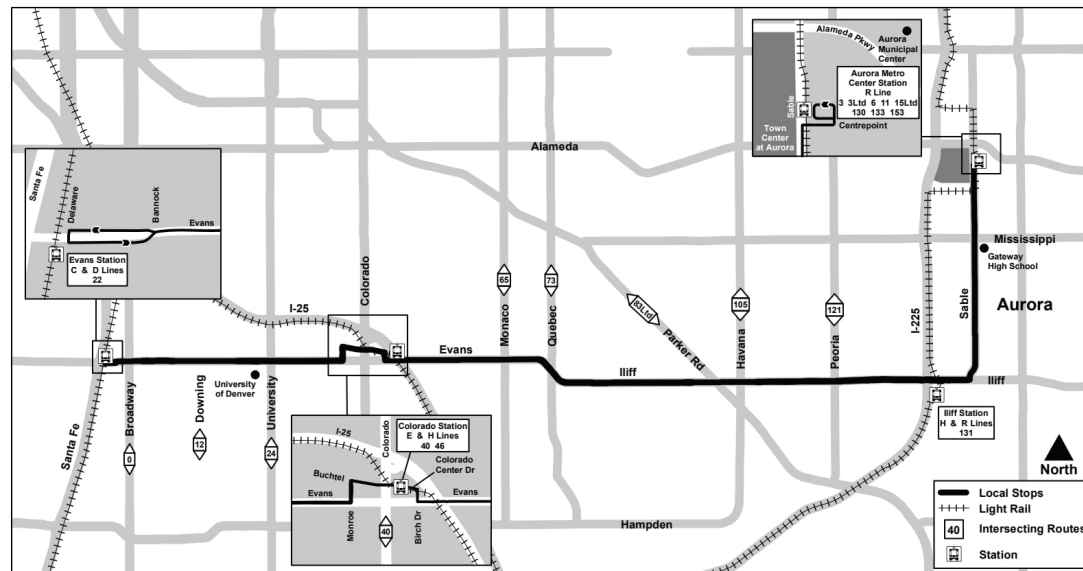

21

East Evans Avenue Wadada East Evans

Route 21 East Evans Avenue Effective: 7 June 2026
Map Revised: 7 June 2026

Jadwalka fasaxa

Adeegyada RTD waxay raacaan jadwalka Axadda/Fasaxa Maalinta Sannadka Cusub, Maalinta Xuska, Maalinta Xorriyadda, Maalinta Shaqaalaha, Maalinta Thanksgiving, iyo Maalinta Kirismaska

Halyeeyga

Evans Station - ...

Magaca Joogsiga...

05:10

AM

05:40

PM

21

JUUN 7, 2026 - SEBTEMBAR 26, 2026

DHANKA BARI | ISNIIN - JIMCE

Evans Station - Gate C	Evans - University	Colorado Station - Gate B [Ar]	Colorado Station - Gate B [Lv]	Evans - Monaco	Iliff - Havana	Iliff - Blackhawk	Aurora Metro Center Station -...
05:10	05:17	05:26	05:27	05:34	05:45	05:51	06:00
05:40	05:47	05:56	05:57	06:04	06:15	06:21	06:30
06:10	06:18	06:28	06:29	06:36	06:47	06:53	07:02
06:25	06:33	06:43	06:44	06:51	07:02	07:08	07:17
06:40	06:48	06:58	06:59	07:06	07:17	07:23	07:32
06:55	07:03	07:13	07:14	07:21	07:32	07:38	07:47
07:10	07:18	07:28	07:29	07:36	07:48	07:55	08:05
07:25	07:33	07:43	07:44	07:51	08:03	08:10	08:20
07:40	07:48	07:58	07:59	08:06	08:18	08:25	08:35
07:55	08:03	08:13	08:14	08:21	08:33	08:40	08:50
08:10	08:18	08:28	08:29	08:36	08:48	08:55	09:05
08:25	08:33	08:43	08:44	08:51	09:03	09:10	09:20
08:40	08:48	08:56	08:57	09:04	09:16	09:23	09:33
08:55	09:03	09:11	09:12	09:19	09:31	09:38	09:48
09:10	09:18	09:26	09:27	09:34	09:46	09:53	10:03
09:25	09:33	09:41	09:42	09:49	10:01	10:08	10:18
09:40	09:48	09:56	09:57	10:04	10:15	10:22	10:32
09:55	10:03	10:11	10:12	10:19	10:30	10:37	10:47
10:10	10:17	10:24	10:25	10:32	10:44	10:51	11:01
10:25	10:32	10:39	10:40	10:47	10:59	11:06	11:16
10:40	10:47	10:54	10:55	11:02	11:14	11:21	11:31
10:55	11:02	11:09	11:10	11:17	11:29	11:36	11:46
11:10	11:17	11:24	11:25	11:32	11:44	11:51	12:01
11:25	11:32	11:39	11:40	11:47	11:59	12:06	12:16
11:40	11:47	11:54	11:55	12:02	12:14	12:21	12:31
11:55	12:02	12:09	12:10	12:17	12:29	12:36	12:46
12:10	12:17	12:24	12:25	12:32	12:44	12:51	01:01