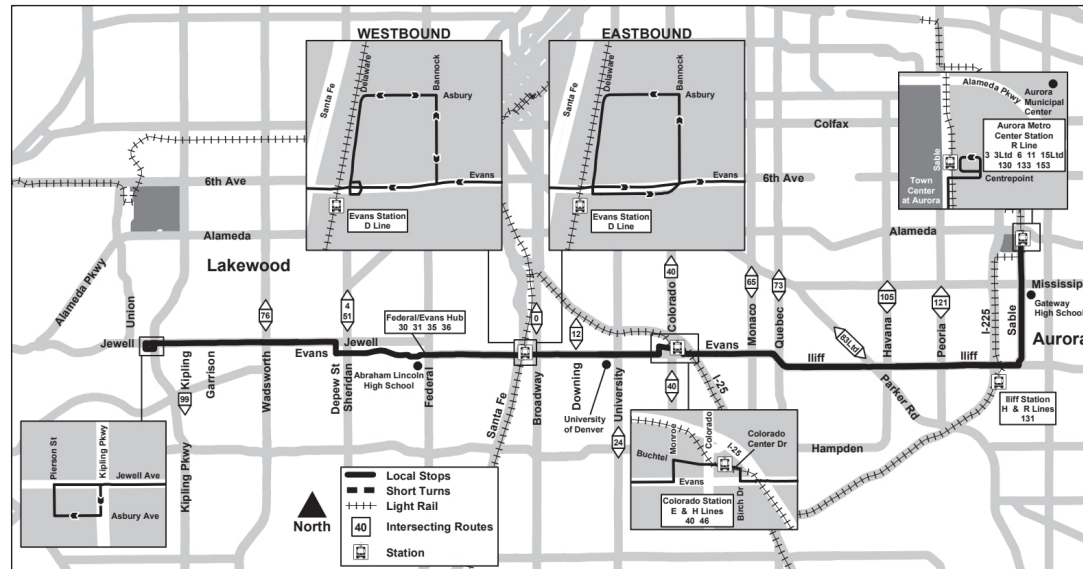

## Evans Avenue Avenida Evans

Route 21 Evans Avenue Effective: 31 August 2025  
Map Revised: 31 August 2025

### Leyenda

Pierson - Jewell

05:00  
05:06

Parada / Nombre...

AM  
PM

21

4 DE ENERO DE 2026 - 23 DE MAYO DE 2026

DIRECCIÓN ESTE | DE LUNES A VIERNES

Pierson - Jewell	Jewell - Garrison	Jewell - Wadsworth	Evans - Sheridan	Evans - Federal	Evans Station Gate A [Ar]	Evans Station Gate A [Lv]	Evans - University	Colorado Station - Gate...	Colorado Station - Gate...	Evans - Monaco	Iliff - Havana	Iliff - Blackhawk	Aurora Metro Center Station...
05:52	05:56	06:00	06:05	06:10	06:19	06:20	06:28	06:36	06:37	06:45	06:58	07:05	07:15
06:21	06:25	06:28	06:33	06:38	06:47	06:49	06:56	07:03	07:04	07:11	07:23	07:30	07:39
06:51	06:55	06:58	07:03	07:08	07:17	07:19	07:26	07:33	07:34	07:41	07:53	08:00	08:09
07:21	07:25	07:28	07:33	07:38	07:47	07:49	07:56	08:03	08:05	08:12	08:23	08:29	08:37
08:07	08:11	08:14	08:19	08:24	08:32	08:34	08:41	08:48	08:50	08:57	09:08	09:14	09:22
09:07	09:11	09:14	09:19	09:24	09:32	09:34	09:41	09:48	09:50	09:57	10:08	10:14	10:22
10:07	10:11	10:14	10:19	10:24	10:32	10:34	10:41	10:48	10:50	10:56	11:07	11:12	11:20
11:07	11:11	11:14	11:19	11:24	11:32	11:34	11:41	11:48	11:50	11:56	12:07	12:12	12:20
12:07	12:11	12:14	12:19	12:24	12:32	12:34	12:41	12:48	12:50	12:56	01:07	01:12	01:20

## APARCAMIENTO RTD

Evans Station | 99 espacios  
2151 S Delaware St, Denver 80223

Colorado Station | 363 espacios  
4300 E Colorado Center Dr, Denver 80222

Iliff Station | 600 espacios  
14030 E Iliff Ave, Aurora 80014