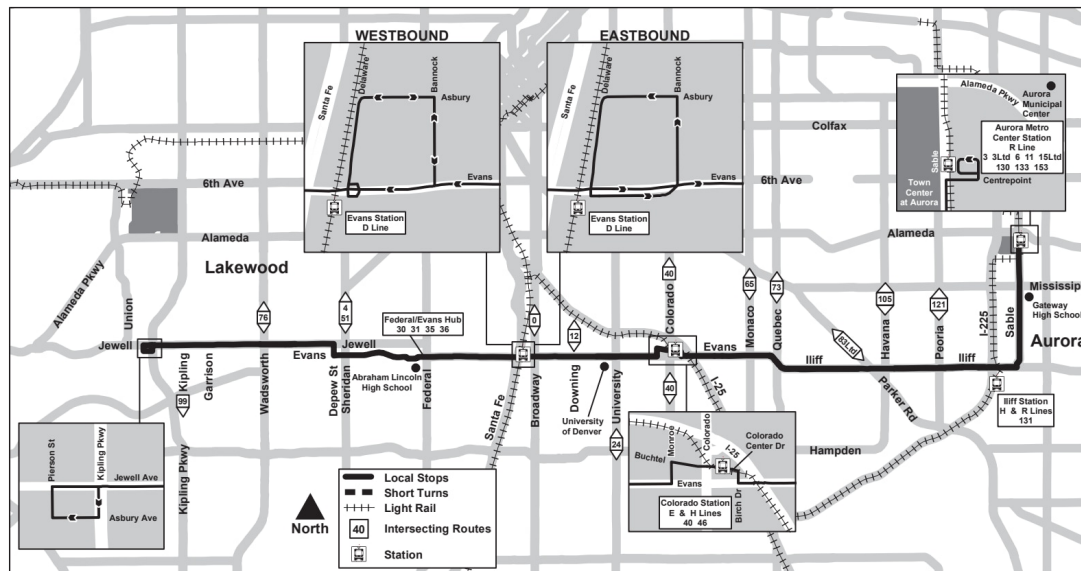

21

Evans Avenue Đại lộ Evans

Route 21 Evans Avenue Effective: 31 August 2025
Map Revised: 31 August 2025

Lịch nghỉ

Các dịch vụ của RTD hoạt động theo lịch trình Chủ nhật/Ngày lễ vào Ngày đầu năm mới, Ngày Tưởng niệm, Ngày Độc lập, Ngày Lao động, Ngày Lễ Tạ ơn và Ngày Giáng sinh

Pierson - Jewell	Jewell - Garrison	Jewell - Wadsworth	Evans - Sheridan	Evans - Federal	Evans Station Gate A [Ar]	Evans Station Gate A [Lv]	Evans - University	Colorado Station - Gate...	Colorado Station - Gate...	Evans - Monaco	Iliff - Havana	Iliff - Blackhawk	Aurora Metro Center Station...
08:13	08:17	08:20	08:25	08:30	08:37	08:39	08:46	08:52	08:53	09:00	09:09	09:15	09:24
09:13	09:17	09:20	09:25	09:30	09:37	09:39	09:46	09:52	09:53	10:00	10:09	10:15	10:24
						10:39	10:46	10:51	10:52	10:59	11:07	11:13	11:22
						11:39	11:46	11:51	11:52	11:59	12:07	12:13	12:22
						12:39	12:46	12:51	12:52	12:59	01:07	01:13	01:22