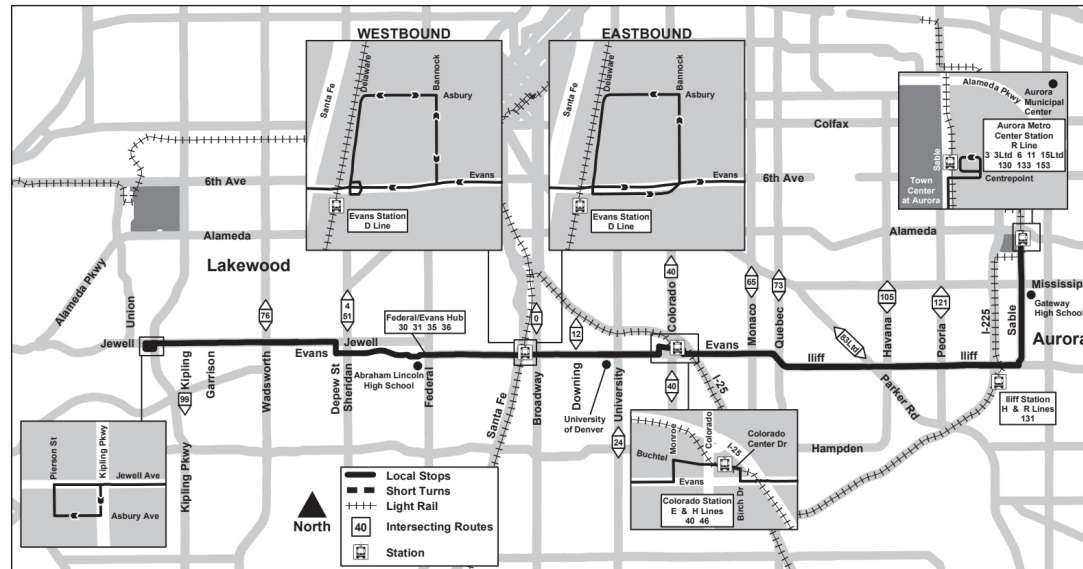

## Evans Avenue የኢንፎርሜሽን አሽቲ

Route 21 Evans Avenue Effective: 31 August 2025  
Map Revised: 31 August 2025

### የባህሪ መርሃ ግብር

የRTD አገልግሎቶች የአዲስ ዓመት ቀን፣ የመታሰቢያ ቀን፣ የነፃነት ቀን፣ የሰራተኛ ቀን፣ የምስጋና ቀን እና የገና ቀንን በተመለከተ የአሁኑ/የባህሪ መርሃ ግብርን ይከተላሉ።

Pierson - Jewell	Jewell - Garrison	Jewell - Wadsworth	Evans - Sheridan	Evans - Federal	Evans Station Gate A [Ar]	Evans Station Gate A [Lv]	Evans - University	Colorado Station - Gate...	Colorado Station - Gate...	Evans - Monaco	Iliff - Havana	Iliff - Blackhawk	Aurora Metro Center Station...
<b>08:13</b>	<b>08:17</b>	<b>08:20</b>	<b>08:25</b>	<b>08:30</b>	<b>08:37</b>	<b>08:39</b>	<b>08:46</b>	<b>08:52</b>	<b>08:53</b>	<b>09:00</b>	<b>09:09</b>	<b>09:15</b>	<b>09:24</b>
<b>09:13</b>	<b>09:17</b>	<b>09:20</b>	<b>09:25</b>	<b>09:30</b>	<b>09:37</b>	<b>09:39</b>	<b>09:46</b>	<b>09:52</b>	<b>09:53</b>	<b>10:00</b>	<b>10:09</b>	<b>10:15</b>	<b>10:24</b>
						<b>10:39</b>	<b>10:46</b>	<b>10:51</b>	<b>10:52</b>	<b>10:59</b>	<b>11:07</b>	<b>11:13</b>	<b>11:22</b>
						<b>11:39</b>	<b>11:46</b>	<b>11:51</b>	<b>11:52</b>	<b>11:59</b>	12:07	12:13	12:22
						12:39	12:46	12:51	12:52	12:59	01:07	01:13	01:22

## የRTD ፓርኪንግ

Evans Station | 99 ቦታዎች  
2151 S Delaware St, Denver 80223

Colorado Station | 363 ቦታዎች  
4300 E Colorado Center Dr, Denver 80222

Iloff Station | 600 ቦታዎች  
14030 E Iloff Ave, Aurora 80014

Aurora Metro Center Station | 145 ቦታዎች  
14555 E Centrepoin Dr, Aurora 80012