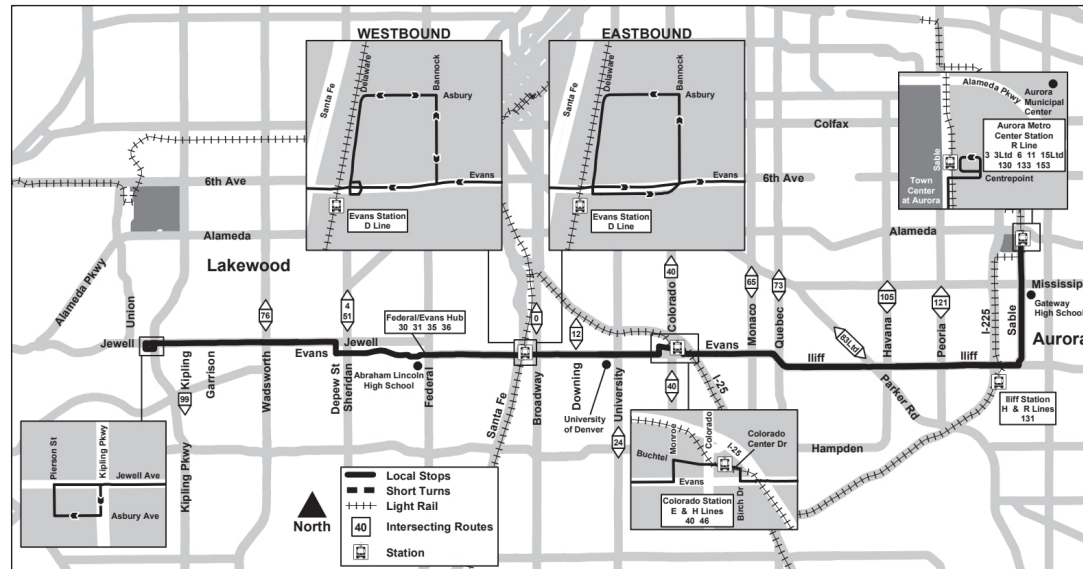

21

Evans Avenue Đại lộ Evans

Route 21 Evans Avenue Effective: 31 August 2025
Map Revised: 31 August 2025

Lịch nghỉ

Các dịch vụ của RTD hoạt động theo lịch trình Chủ nhật/Ngày lễ vào Ngày đầu năm mới, Ngày Tưởng niệm, Ngày Độc lập, Ngày Lao động, Ngày Lễ Tạ ơn và Ngày Giáng sinh

Huyền thoại

Pierson - Jewell

05:01
05:31

Tên điểm...

LÀ
Thủ tướng

21

NGÀY 4 THÁNG 1 NĂM 2026 - NGÀY 6 THÁNG 6 NĂM 2026

HƯỚNG ĐÔNG | THỨ BẢY

Pierson - Jewell	Jewell - Garrison	Jewell - Wadsworth	Evans - Sheridan	Evans - Federal	Evans Station Gate A [Ar]	Evans Station Gate A [Lv]	Evans - University	Colorado Station - Gate...	Colorado Station - Gate...	Evans - Monaco	Iliff - Havana	Iliff - Blackhawk	Aurora Metro Center Station...
05:51	05:55	05:59	06:05	06:11	06:19	06:21	06:29	06:36	06:37	06:43	06:53	06:59	07:08
06:21	06:25	06:29	06:35	06:41	06:49	06:51	06:59	07:06	07:07	07:13	07:23	07:29	07:38
06:51	06:55	06:59	07:05	07:11	07:19	07:21	07:29	07:36	07:37	07:43	07:53	07:59	08:08
07:23	07:27	07:31	07:36	07:41	07:49	07:51	07:58	08:04	08:05	08:11	08:20	08:26	08:35
08:10	08:14	08:18	08:23	08:28	08:36	08:38	08:45	08:51	08:52	08:58	09:07	09:13	09:22
09:10	09:14	09:18	09:23	09:28	09:36	09:38	09:45	09:51	09:52	09:58	10:07	10:13	10:22
10:10	10:14	10:18	10:23	10:28	10:36	10:38	10:45	10:51	10:52	10:58	11:07	11:13	11:22
11:11	11:15	11:18	11:23	11:28	11:36	11:38	11:45	11:51	11:52	11:58	12:07	12:13	12:21
12:11	12:15	12:18	12:23	12:28	12:36	12:38	12:45	12:51	12:52	12:58	01:07	01:13	01:21