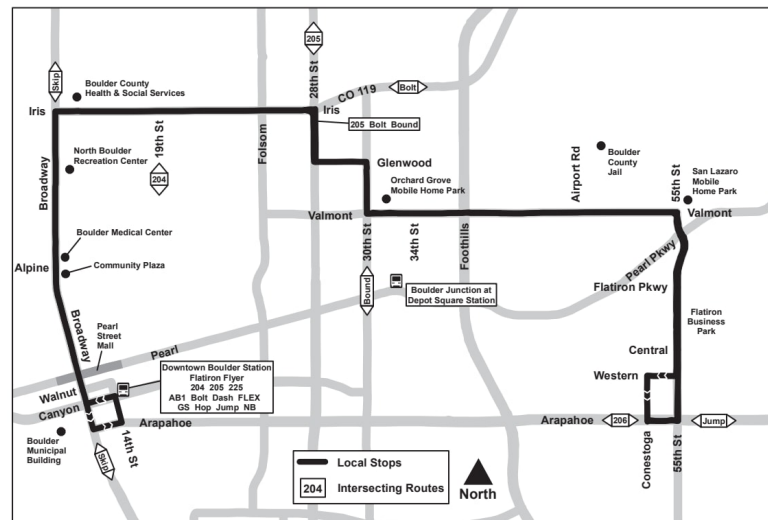

# 208 Iris / Valmont

Iris / Valmont

Route 208 Iris/Valmont Effective: 31 August 2025  
Map Revised: 31 August 2025

## Calendario de vacaciones

Los servicios de RTD siguen un horario de domingo festivo el día de Año Nuevo, el Día de los Caídos, el Día de la Independencia, el Día del Trabajo, el Día de Acción de Gracias y el día de Navidad.

## Leyenda

Downtown...

Parada / Nombre...

08:22

AM

09:37

PM

208

4 DE ENERO DE 2026 - 6 DE JUNIO DE 2026

DIRECCIÓN ESTE | DE LUNES A VIERNES

Downtown Boulder Station Gate P	Broadway - Alpine	Iris - Broadway	28th - Iris	Valmont - 34th	55th - Central	Conestoga - Arapahoe
08:22	08:27	08:30	08:34	08:38	08:44	08:46
09:37	09:42	09:45	09:49	09:53	09:59	10:01
10:37	10:42	10:45	10:49	10:53	10:59	11:01
11:37	11:42	11:45	11:49	11:53	11:59	12:01
<b>12:37</b>	<b>12:42</b>	<b>12:45</b>	<b>12:49</b>	<b>12:53</b>	<b>12:59</b>	<b>01:01</b>
<b>01:37</b>	<b>01:42</b>	<b>01:45</b>	<b>01:49</b>	<b>01:53</b>	<b>01:59</b>	<b>02:01</b>
<b>02:37</b>	<b>02:42</b>	<b>02:45</b>	<b>02:49</b>	<b>02:53</b>	<b>02:59</b>	<b>03:01</b>
<b>03:47</b>	<b>03:52</b>	<b>03:55</b>	<b>03:59</b>	<b>04:04</b>	<b>04:10</b>	<b>04:11</b>
<b>04:37</b>	<b>04:42</b>	<b>04:45</b>	<b>04:49</b>	<b>04:54</b>	<b>05:00</b>	<b>05:01</b>
<b>05:37</b>	<b>05:42</b>	<b>05:45</b>	<b>05:49</b>	<b>05:54</b>	<b>06:00</b>	<b>06:01</b>
<b>06:37</b>	<b>06:42</b>	<b>06:45</b>	<b>06:49</b>	<b>06:54</b>	<b>07:00</b>	<b>07:01</b>