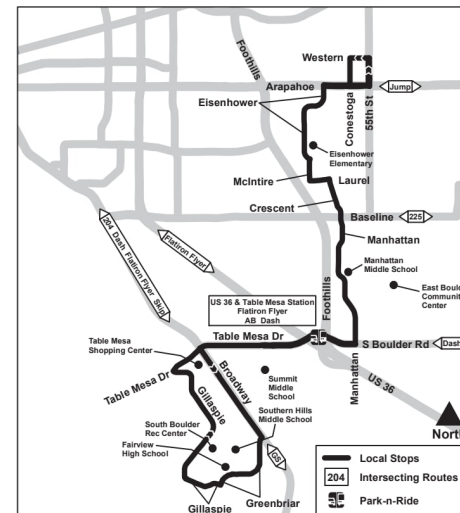

## Conestoga/ Arapahoe / Fairview H.S.

Conestoga/ Arapahoe / Fairview H.S.

Route 206 Conestoga/Arapahoe/Fairview High School Effective: 3 September 2023  
Map Revised: 3 September 2023

### Legenda

Fairview High...	Parada / Nombre...
06:20	AM
06:50	PM

206

4 DE ENERO DE 2026 - 6 DE JUNIO DE 2026

DIRECCIÓN NORTE | DE LUNES A VIERNES

Fairview High School	Table Mesa - Broadway	US 36 & Table Mesa Station - Gate D	Manhattan - Baseline	55th - Arapahoe	Conestoga - Arapahoe
06:20	06:28	06:33	06:39	06:47	06:49
06:50	06:58	07:03	07:09	07:17	07:19
07:26	07:34	07:39	07:45	07:53	07:55
07:55	08:03	08:08	08:14	08:22	08:24
08:23	08:30	08:35	08:41	08:49	08:51
08:54	09:01	09:06	09:12	09:20	09:22
09:23	09:30	09:34	09:40	09:48	09:50
10:23	10:30	10:35	10:42	10:50	10:52
11:23	11:30	11:35	11:42	11:50	11:52
<b>12:23</b>	<b>12:30</b>	<b>12:35</b>	<b>12:42</b>	<b>12:50</b>	<b>12:52</b>
<b>01:23</b>	<b>01:30</b>	<b>01:35</b>	<b>01:42</b>	<b>01:50</b>	<b>01:52</b>
<b>02:23</b>	<b>02:30</b>	<b>02:35</b>	<b>02:42</b>	<b>02:50</b>	<b>02:52</b>
<b>03:00</b>	<b>03:07</b>	<b>03:12</b>	<b>03:19</b>	<b>03:27</b>	<b>03:29</b>
<b>03:26</b>	<b>03:33</b>	<b>03:38</b>	<b>03:45</b>	<b>03:53</b>	<b>03:55</b>
<b>04:03</b>	<b>04:10</b>	<b>04:14</b>	<b>04:21</b>	<b>04:29</b>	<b>04:31</b>
<b>04:05</b>	<b>04:12</b>	<b>04:16</b>	<b>04:23</b>	<b>04:31</b>	<b>04:33</b>
<b>04:23</b>	<b>04:30</b>	<b>04:34</b>	<b>04:41</b>	<b>04:49</b>	<b>04:51</b>
<b>05:00</b>	<b>05:07</b>	<b>05:11</b>	<b>05:18</b>	<b>05:26</b>	<b>05:28</b>
<b>05:23</b>	<b>05:30</b>	<b>05:34</b>	<b>05:41</b>	<b>05:49</b>	<b>05:51</b>
<b>06:00</b>	<b>06:07</b>	<b>06:11</b>	<b>06:18</b>	<b>06:26</b>	<b>06:28</b>
<b>06:23</b>	<b>06:30</b>	<b>06:34</b>	<b>06:41</b>	<b>06:49</b>	<b>06:51</b>