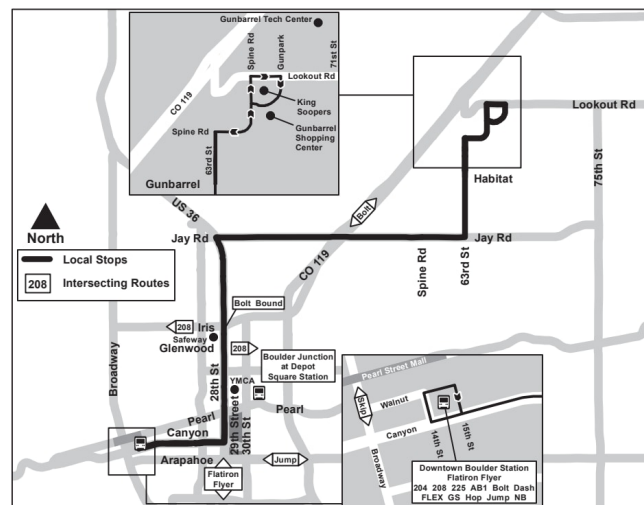

205 28th St / Gunbarrel

Đường 28 / Gunbarrel

Route 205 Boulder/Gunbarrel Effective: 29 September 2024
Map Revised: 29 September 2024

Lịch nghỉ

Các dịch vụ của RTD hoạt động theo lịch trình Chủ nhật/Ngày lễ vào Ngày đầu năm mới, Ngày Tưởng niệm, Ngày Độc lập, Ngày Lao động, Ngày Lễ Tạ ơn và Ngày Giáng si

Huyền thoại

Downtown...

06:08

06:38

Tên điểm...

LÀ

Thủ tướng

205

Downtown Boulder Station -...	28th - Canyon	28th - CO 119	Jay - 28th	Jay - CO 119	63rd - Gunbarrel	Spine - Lookout (Nb)	Gunpark Dr - Lookout Rd
07:08	07:14	07:19	07:22	07:26	07:30	07:31	07:35
08:08	08:14	08:19	08:22	08:26	08:30	08:31	08:35
09:08	09:14	09:19	09:22	09:26	09:30	09:31	09:35

Kiểm tra lịch trình

Xem bản đồ tuyến đường

Tìm địa điểm đỗ xe

Đăng ký nhận thông báo dịch vụ

Đồ Thất Lạc Tìm Thấy

303.299.6000 (lựa chọn 3)

Lịch trình và Dịch vụ

Quét mã QR tại đây để xem lịch trình và dịch vụ