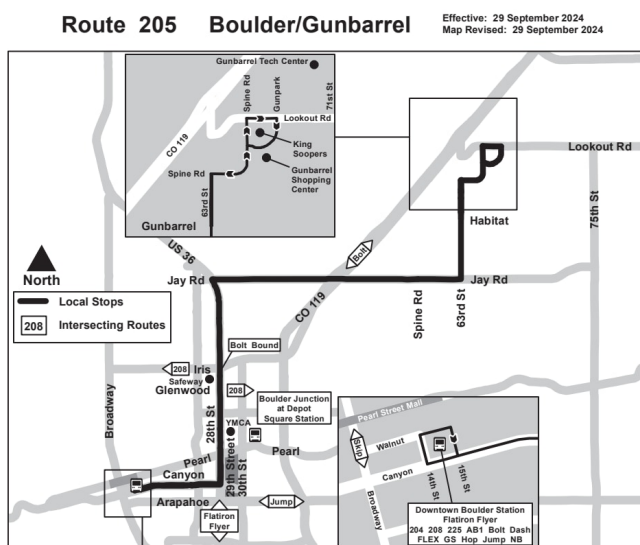

205 28th St / Gunbarrel

28-я улица / Ганбаррел

Расписание праздников

Службы RTD следуют воскресному/праздничному расписанию в Новый год, День памяти, День независимости, День труда, День благодарения и Рождество.

Downtown Boulder Station -...	28th - Canyon	28th - CO 119	Jay - 28th	Jay - CO 119	63rd - Gunbarrel	Spine - Lookout (Nb)	Gunpark Dr - Lookout Rd
07:08	07:14	07:19	07:22	07:26	07:30	07:31	07:35
08:08	08:14	08:19	08:22	08:26	08:30	08:31	08:35
09:08	09:14	09:19	09:22	09:26	09:30	09:31	09:35