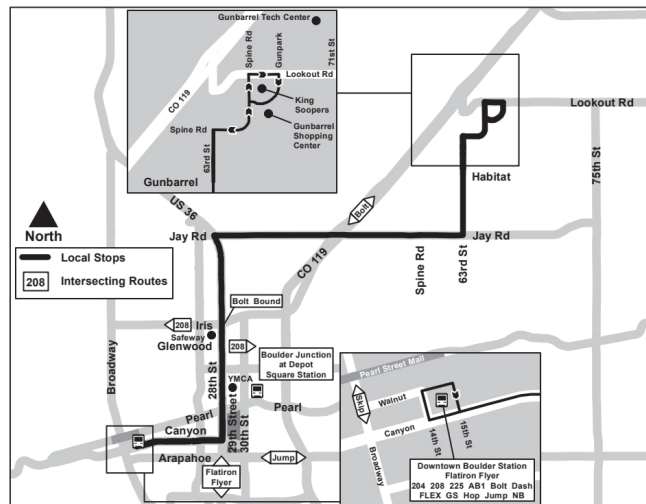

205

28th St / Gunbarrel

28ኛ ጎዳና / ጉንበርል

Route 205 Boulder/Gunbarrel Effective: 29 September 2024
Map Revised: 29 September 2024

የቦይል መርሃ ግብር

የRTD አገልግሎቶች የአዲስ ዓመት ቀን፣ የመታሰቢያ ቀን፣ የነፃነት ቀን፣ የሰራተኛ ቀን፣ የምስጋና ቀን እና የገና ቀንን በተመለከተ የአሁኑ/የቦይል መርሃ ግብርን ይከተላሉ።

Downtown Boulder Station -...	28th - Canyon	28th - CO 119	Jay - 28th	Jay - CO 119	63rd - Gunbarrel	Spine - Lookout (Nb)	Gunpark Dr - Lookout Rd
07:08	07:14	07:19	07:22	07:26	07:30	07:31	07:35
08:08	08:14	08:19	08:22	08:26	08:30	08:31	08:35
09:08	09:14	09:19	09:22	09:26	09:30	09:31	09:35