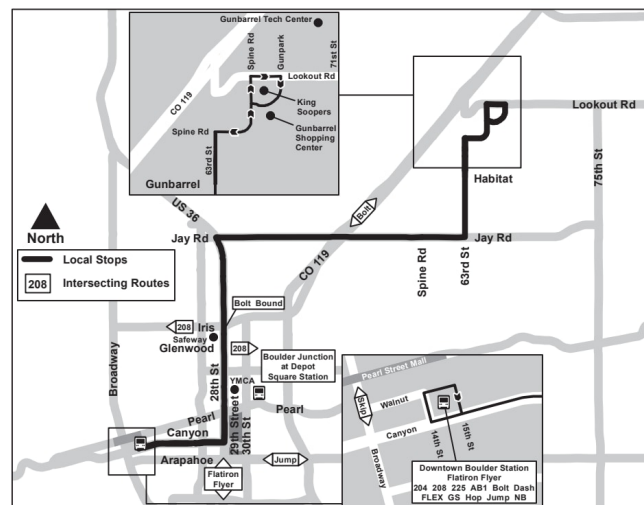

205 28th St / Gunbarrel

Đường 28 / Gunbarrel

Route 205 Boulder/Gunbarrel Effective: 29 September 2024
Map Revised: 29 September 2024

Lịch nghỉ

Các dịch vụ của RTD hoạt động theo lịch trình Chủ nhật/Ngày lễ vào Ngày đầu năm mới, Ngày Tưởng niệm, Ngày Độc lập, Ngày Lao động, Ngày Lễ Tạ ơn và Ngày Giáng si

Huyền thoại

Downtown...

Tên điểm...

07:07

LÀ

08:07

Thủ tướng

205

NGÀY 4 THÁNG 1 NĂM 2026 - NGÀY 6 THÁNG 6 NĂM 2026

HƯỚNG ĐÔNG | CHỦ NHẬT/NGÀY LỄ

Downtown Boulder Station -...	28th - Canyon	28th - CO 119	Jay - 28th	Jay - CO 119	63rd - Gunbarrel	Spine - Lookout (Nb)	Gunpark Dr - Lookout Rd
07:07	07:12	07:17	07:20	07:24	07:28	07:31	07:32
08:07	08:12	08:17	08:20	08:24	08:28	08:31	08:32
09:07	09:12	09:17	09:20	09:24	09:28	09:31	09:32
10:07	10:13	10:18	10:21	10:25	10:29	10:32	10:33
11:07	11:13	11:18	11:21	11:25	11:29	11:32	11:33
11:37	11:43	11:48	11:51	11:55	11:59	12:02	12:03
12:07	12:13	12:18	12:21	12:25	12:29	12:32	12:33
12:37	12:43	12:48	12:51	12:55	12:59	01:02	01:03
01:07	01:13	01:18	01:21	01:25	01:29	01:32	01:33
01:37	01:43	01:48	01:51	01:55	01:59	02:02	02:03
02:07	02:13	02:18	02:21	02:25	02:29	02:32	02:33
02:37	02:43	02:49	02:52	02:56	03:00	03:03	03:04
03:07	03:13	03:19	03:22	03:26	03:30	03:33	03:34
03:37	03:43	03:49	03:52	03:56	04:00	04:03	04:04
04:07	04:13	04:19	04:22	04:26	04:30	04:33	04:34
04:37	04:43	04:49	04:52	04:56	05:00	05:03	05:04
05:07	05:13	05:19	05:22	05:26	05:30	05:33	05:34
05:37	05:43	05:49	05:52	05:56	06:00	06:03	06:04
06:07	06:13	06:19	06:22	06:26	06:30	06:33	06:34
06:37	06:43	06:49	06:52	06:56	07:00	07:03	07:04
07:07	07:12	07:17	07:20	07:24	07:28	07:31	07:32
08:07	08:12	08:17	08:20	08:24	08:28	08:31	08:32
09:07	09:12	09:17	09:20	09:24	09:28	09:31	09:32

Kiểm tra lịch trình

Xem bản đồ tuyến đường

Tìm địa điểm đỗ xe

Đăng ký nhận thông báo dịch vụ

Đồ Thất Lạc Tìm Thấy

303.299.6000 (lựa chọn 3)

Lịch trình và Dịch vụ

Quét mã QR tại đây để xem lịch trình và dịch vụ