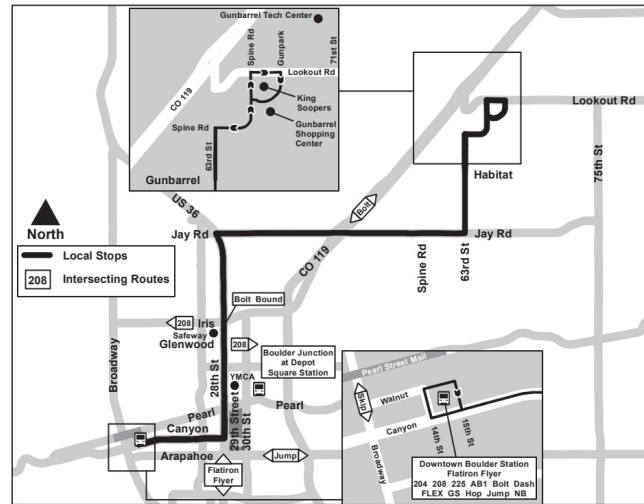

# 205 28th St / Gunbarrel

२८ औं स्ट्रिट / गनब्यारेल

Route 205 Boulder/Gunbarrel Effective: 29 September 2024  
Map Revised: 29 September 2024

## बिदाको तालिका

आरटीडी सेवाहरूले नयाँ वर्षको दिन, स्मृति दिवस, स्वतन्त्रता दिवस, श्रम दिवस, धन्यवाद दिवस, र क्रिसमस दिवसमा आइतबार/बिदाको तालिका पछ्याउँछन्।

## किंवदन्ती

Downtown...

स्टप / स्टेशनको नाम

07:37

बिहान

08:07

अपराह्न

205