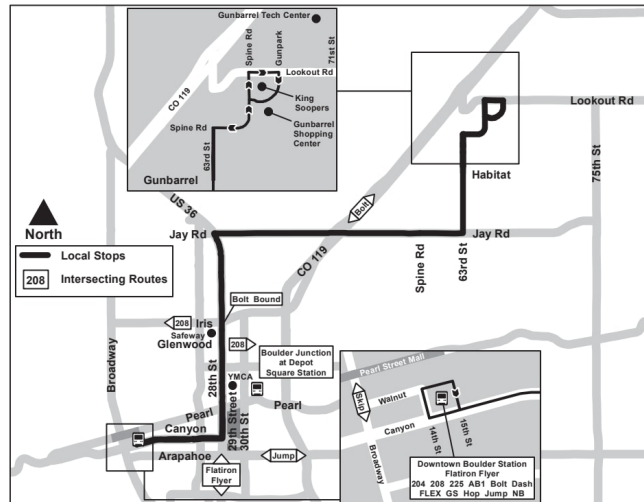

205 28th St / Gunbarrel

28번가 / 건배럴

Route 205 Boulder/Gunbarrel Effective: 29 September 2024
Map Revised: 29 September 2024

휴일 일정

RTD 서비스는 설날, 현충일, 독립기념일, 노동절, 추수감사절, 성탄절의 일요일/공휴일 일정을 따릅니다.

범례

Downtown...

07:37
08:07

정류장 / 역 이름

AM
PM

205

2026년 1월 4일 - 2026년 5월 23일

동행 | 토요일

Downtown Boulder Station -...	28th - Canyon	28th - CO 119	Jay - 28th	Jay - CO 119	63rd - Gunbarrel	Spine - Lookout (Nb)	Gunpark Dr - Lookout Rd
07:37	07:41	07:46	07:49	07:53	07:57	08:00	08:01
08:07	08:11	08:16	08:19	08:23	08:27	08:30	08:31
08:37	08:41	08:46	08:49	08:53	08:57	09:00	09:01
09:07	09:11	09:17	09:20	09:24	09:28	09:31	09:32
09:37	09:41	09:47	09:50	09:54	09:58	10:01	10:02
10:07	10:11	10:17	10:20	10:24	10:28	10:31	10:32
10:37	10:41	10:47	10:50	10:54	10:58	11:01	11:02
11:07	11:11	11:17	11:20	11:24	11:28	11:31	11:32
11:37	11:41	11:47	11:50	11:54	11:58	12:01	12:02
12:07	12:11	12:17	12:20	12:24	12:28	12:31	12:32
12:37	12:41	12:47	12:50	12:54	12:58	01:01	01:02
01:07	01:11	01:17	01:20	01:24	01:28	01:31	01:32
01:37	01:41	01:47	01:50	01:54	01:58	02:01	02:02
02:07	02:11	02:17	02:20	02:24	02:28	02:31	02:32
02:37	02:41	02:47	02:50	02:54	02:58	03:01	03:02
03:07	03:11	03:17	03:20	03:24	03:28	03:31	03:32
03:37	03:41	03:47	03:51	03:55	03:59	04:02	04:03
04:07	04:11	04:17	04:21	04:25	04:29	04:32	04:33
04:37	04:41	04:47	04:51	04:55	04:59	05:02	05:03
05:07	05:11	05:17	05:21	05:25	05:29	05:32	05:33
05:37	05:41	05:47	05:51	05:55	05:59	06:02	06:03
06:07	06:11	06:17	06:21	06:25	06:29	06:32	06:33
06:37	06:41	06:46	06:49	06:53	06:57	07:00	07:01
07:07	07:11	07:16	07:19	07:23	07:27	07:30	07:31
08:07	08:11	08:16	08:19	08:23	08:27	08:30	08:31
09:07	09:11	09:16	09:19	09:23	09:27	09:30	09:31

고객 지원

고객 관리

303.299.6000 (Tty) 711

월요일 - 금요일: 오전 6시 - 오후 8시

토요일 - 일요일: 오전 9시 - 오후 6시

온라인 방문: www.rtd-denver.com

일정 확인

경로 지도 보기

주차장 위치 찾기

서비스 알림 신청하기

분실물 보관소

303.299.6000(옵션 3)

일정 및 서비스

일정 및 서비스를 보려면 여기를 클릭하세요.

대중교통 시계

보안이나 안전에 대한 우려가 있으신가요? 지금 RTD 트랜짓 위치를 다운로드하거나 303.299.2911로 전화하세요.