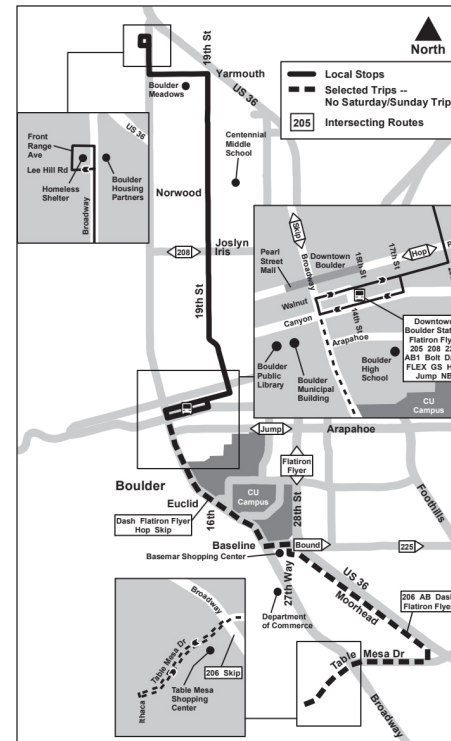

204

Table Mesa / Moorhead / North 19th

Miiska Mesa / Moorhead / Waqooyi 19aad

Route 204 Table Mesa/Moorhead/North 19th

Jadwalka fasaxa

Adeegyada RTD waxay raacaan jadwalka Axadda/Fasaxa Maalinta Sannadka Cusub, Maalinta Xuska, Maalinta Xorriyadda, Maalinta Shaqaalaha, Maalinta Thanksgiving, iyo Maalinta Kirismaska

Halyeeyga

Table Mesa -...

Magaca Joogsiga...

06:22

AM

06:51

PM