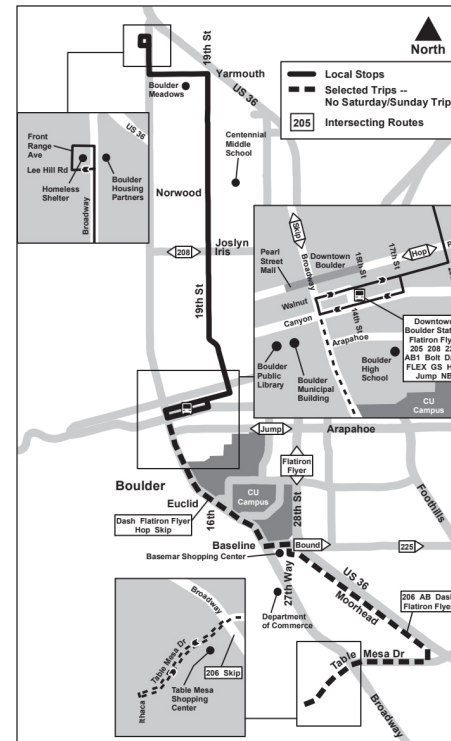

204

Table Mesa / Moorhead / North 19th

Mesa Mesa / Moorhead / Norte 19

Route 204 Table Mesa/Moorhead/North 19th

Calendario de vacaciones

Los servicios de RTD siguen un horario de domingo festivo el día de Año Nuevo, el Día de los Caídos, el Día de la Independencia, el Día del Trabajo, el Día de Acción de Gracias y el día de Navidad.

Leyenda

Downtown...

07:55

08:55

Parada / Nombre...

AM

PM