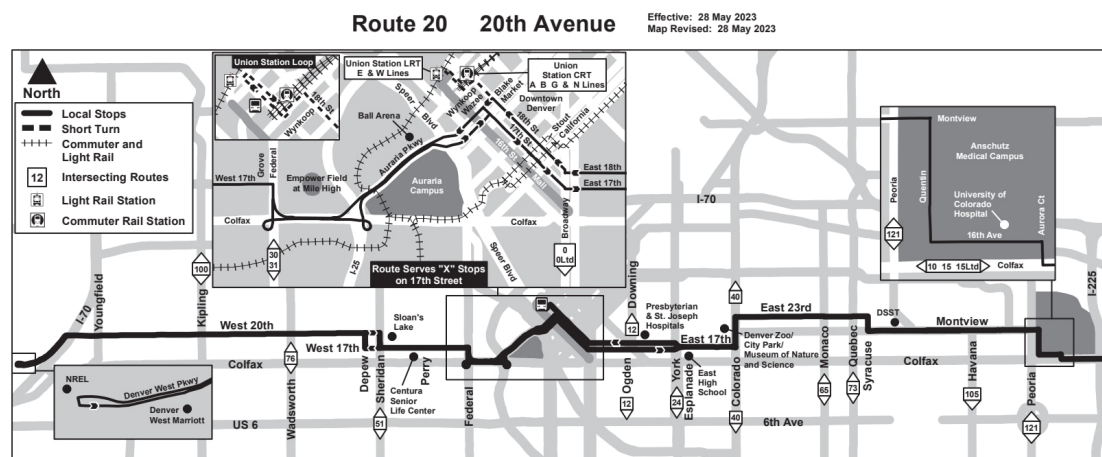

# 20 20th Avenue Двадцатая авеню

## Легенда

Union Station...

05:22

06:22

Название...

AM

PM

20