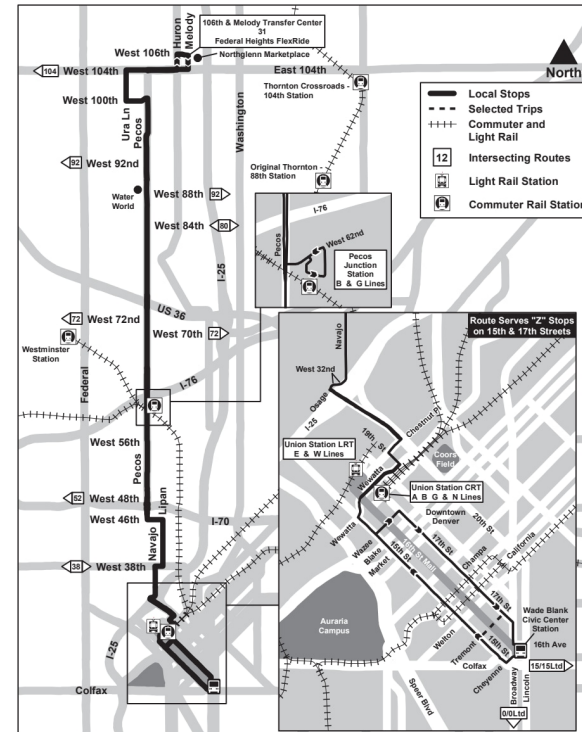

19

North Pecos

Pecos Norte

Route 19 North Pecos Effective: 4 January 2026
Map Revised: 4 January 2026

Calendario de vacaciones

Los servicios de RTD siguen un horario de domingo festivo el día de Año Nuevo, el Día de los Caídos, el Día de la Independencia, el Día del Trabajo, el Día de Acción de Gracias y el día de Navidad.

Legenda

Wade Blank Civic...	Parada / Nombre...
06:03	AM
07:03	PM

19

4 DE ENERO DE 2026 - 23 DE MAYO DE 2026

DIRECCIÓN NORTE | SÁBADO

Wade Blank Civic Center...	15th - Champa	Wewatta - 17th	Lipan - 38th	Pecos - 48th	Pecos Junction Station	Pecos - 72nd	Pecos - 84th	106th & Melody Gate C
06:03	06:09	06:14	06:23	06:28	06:34	06:38	06:43	06:57
07:03	07:09	07:14	07:23	07:28	07:34	07:38	07:43	07:57
08:04	08:10	08:16	08:25	08:30	08:36	08:40	08:46	09:00
09:04	09:10	09:16	09:25	09:30	09:36	09:40	09:46	10:00
10:04	10:10	10:16	10:28	10:34	10:40	10:45	10:51	11:05
11:04	11:10	11:16	11:28	11:34	11:40	11:45	11:51	12:05
12:04	12:10	12:16	12:28	12:34	12:40	12:45	12:51	01:05
01:04	01:10	01:16	01:28	01:34	01:40	01:45	01:51	02:05
02:04	02:10	02:16	02:28	02:34	02:40	02:45	02:51	03:05
03:04	03:10	03:16	03:28	03:34	03:40	03:45	03:51	04:05
04:04	04:10	04:17	04:29	04:35	04:41	04:45	04:52	05:07
05:06	05:12	05:19	05:31	05:37	05:43	05:47	05:54	06:09
06:03	06:10	06:17	06:29	06:34	06:40	06:44	06:50	07:04
07:14	07:20	07:26	07:38	07:43	07:49	07:53	07:58	08:11
	08:22	08:28	08:40	08:45	08:51	08:55	09:00	09:13
	09:25	09:31	09:40	09:45	09:51	09:55	10:00	10:13
	10:25	10:31	10:40	10:45	10:51	10:55	11:00	11:13
	11:25	11:31	11:40	11:45	11:51	11:55	12:00	12:13

Todas las tarifas de descuento y los abonos mensuales incluyen la zona tarifaria del aeropuerto.

Para más información sobre tarifas y abonos, visite rtd-denver.com/fares.

RTD MyRide

APARCAMIENTO RTD

Pecos Junction Station | 300 espacios
6096 Pecos St, Denver 80221