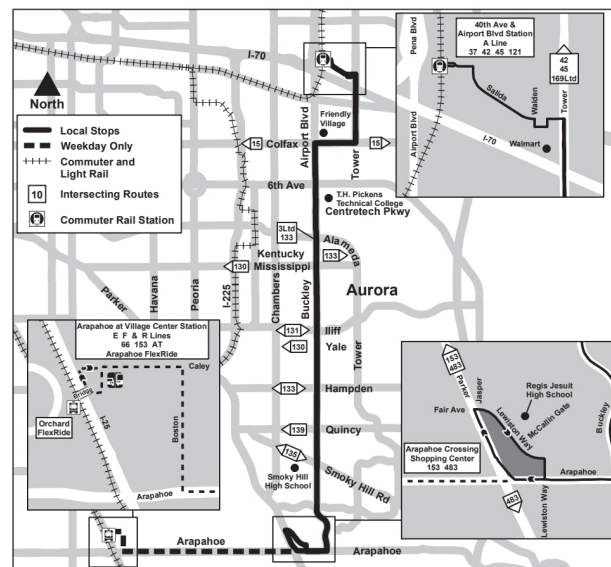

## Buckley Road

Бакли-роуд

Route 169 Buckley Road Effective: 25 May 2025  
Map Revised: 25 May 2025

### Расписание праздников

В Новый год, День памяти, День независимости, День труда, День благодарения и Рождество службы RTD работают по воскресному/праздничному расписанию.

### Легенда

Arapahoe Station...	Название...
04:19	AM
05:19	PM

169

25 МАЯ 2025 Г. - 30 АВГУСТА 2025 ГОДА

СЕВЕРНОЕ НАПРАВЛЕНИЕ | ПОНЕДЕЛЬНИК - ПЯТНИЦА

Arapahoe Station - Gate E	Arapahoe - Jordan	Buckley - Smoky Hill	Buckley - Hampden	Buckley - Iliff	Airport - Centretch	Colfax - Airport	Walmart - Salida Ct (Wb)	40th Ave & Airport Blvd...
04:19	04:30	04:40	04:45	04:49	04:58	05:03	05:12	05:16
05:19	05:31	05:42	05:48	05:52	06:01	06:06	06:15	06:19
06:19	06:31	06:42	06:48	06:52	07:01	07:06	07:15	07:19
07:19	07:32	07:43	07:49	07:53	08:02	08:07	08:16	08:20
08:19	08:32	08:43	08:49	08:53	09:02	09:07	09:16	09:20
09:19	09:32	09:43	09:49	09:53	10:02	10:07	10:16	10:20
10:19	10:32	10:43	10:49	10:53	11:02	11:07	11:17	11:21
11:20	11:33	11:44	11:50	11:54	12:03	12:08	12:18	12:22
12:19	12:33	12:44	12:50	12:54	01:03	01:08	01:18	01:22
01:19	01:33	01:44	01:50	01:54	02:03	02:08	02:18	02:22
02:19	02:33	02:44	02:50	02:54	03:03	03:08	03:18	03:22
03:16	03:30	03:41	03:47	03:51	04:00	04:05	04:15	04:19
04:16	04:32	04:44	04:51	04:55	05:04	05:09	05:20	05:24
05:23	05:39	05:51	05:58	06:02	06:11	06:16	06:27	06:31
06:23	06:35	06:46	06:51	06:55	07:03	07:08	07:17	07:21
07:23	07:35	07:46	07:51	07:55	08:03	08:08	08:17	08:21
08:23	08:35	08:46	08:51	08:55	09:03	09:08	09:17	09:21
09:23	09:35	09:46	09:51	09:55	10:03	10:08	10:17	10:21
10:23	10:34	10:45	10:50	10:54	11:02	11:07	11:15	11:19
11:23	11:34	11:45	11:50	11:54	12:02	12:07	12:15	12:19
12:23	12:34	12:45	12:50	12:54	01:02	01:07	01:15	01:19