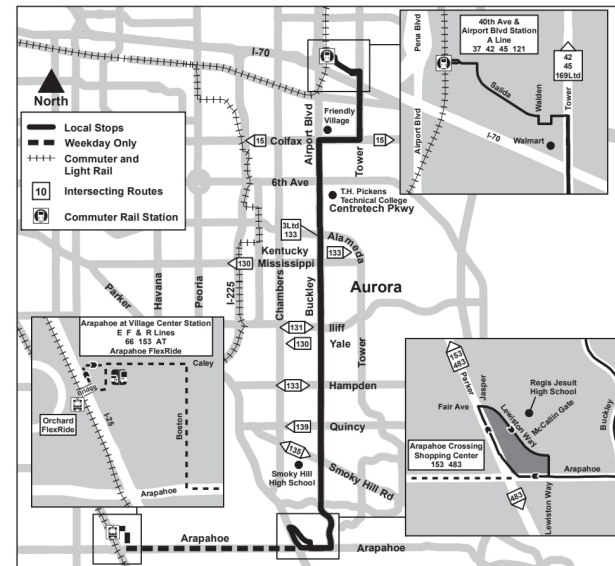

169

Buckley Road

Carretera de Buckley

Route 169 Buckley Road Effective: 25 May 2025
Map Revised: 25 May 2025

Calendario de vacaciones

Los servicios de RTD siguen un horario de domingo festivo el día de Año Nuevo, el Día de los Caídos, el Día de la Independencia, el Día del Trabajo, el Día de Acción de Gracias y el día de Navidad.

Legenda

Lewiston - ...

Parada / Nombre...

04:57

AM

05:57

PM

169

4 DE ENERO DE 2026 - 6 DE JUNIO DE 2026

DIRECCIÓN NORTE | DOMINGO/FESTIVO

Lewiston - McCallin	Buckley - Smoky Hill	Buckley - Hampden	Buckley - Iliff	Airport - Centretech	Colfax - Airport	Walmart - Salida Ct (Wb)	40th Ave & Airport Blvd Station Gate...
04:57	05:06	05:11	05:15	05:23	05:27	05:35	05:38
05:57	06:06	06:11	06:15	06:23	06:27	06:35	06:38
06:57	07:06	07:11	07:15	07:23	07:27	07:35	07:38
07:57	08:06	08:11	08:15	08:23	08:27	08:35	08:38
08:53	09:02	09:07	09:11	09:20	09:25	09:35	09:38
09:53	10:02	10:07	10:11	10:20	10:25	10:35	10:38
10:53	11:02	11:07	11:11	11:20	11:25	11:35	11:38
11:53	12:02	12:07	12:11	12:20	12:25	12:35	12:38
12:53	01:02	01:07	01:11	01:20	01:25	01:35	01:38
01:53	02:02	02:07	02:11	02:20	02:25	02:35	02:38
02:53	03:02	03:07	03:11	03:20	03:25	03:35	03:38
03:53	04:02	04:07	04:11	04:20	04:25	04:35	04:38
04:53	05:02	05:07	05:11	05:20	05:25	05:35	05:38
05:54	06:03	06:08	06:12	06:21	06:26	06:35	06:38
06:54	07:03	07:08	07:12	07:21	07:26	07:35	07:38
07:56	08:05	08:10	08:15	08:23	08:27	08:35	08:38
08:56	09:05	09:10	09:15	09:23	09:27	09:35	09:38
09:57	10:06	10:11	10:15	10:23	10:27	10:35	10:38
10:57	11:06	11:11	11:15	11:23	11:27	11:35	11:38
11:57	12:06	12:11	12:15	12:23	12:27	12:35	12:38

Todas las tarifas de descuento y los abonos mensuales incluyen la zona tarifaria del aeropuerto.

Para más información sobre tarifas y abonos, visite rtd-denver.com/fares.

RTD MyRide

APARCAMIENTO RTD

40th / Airport - Gateway Park Station | 1079 espacios
3900 N Salida St, Aurora 80011