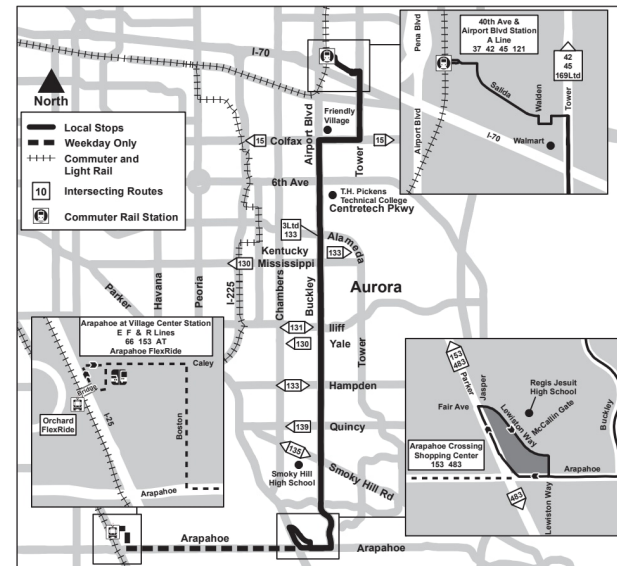

169

Buckley Road

Đường Buckley

Route 169 Buckley Road Effective: 25 May 2025
Map Revised: 25 May 2025

Lịch nghỉ I

Các dịch vụ của RTD hoạt động theo lịch trình C hủ nhật/Ngày lễ vào Ngày đầu năm mới, Ngày Tưở ng niệm, Ngày Độc lập, Ngày Lao động, Ngày Lễ Tạ ơn và Ngày Giáng si

Huyền thoại

Lewiston - ...

04:55

05:55

Tên điểm...

LÀ

Thủ tướng

169

NGÀY 4 THÁNG 1 NĂM 2026 - NGÀY 23 THÁNG 5 NĂM 2026

HƯỚNG BẮC | THỨ BẢY

Lewiston - McCallin	Buckley - Smoky Hill	Buckley - Hampden	Buckley - Iliff	Airport - Centretech	Colfax - Airport	Walmart - Salida Ct (Wb)	40th Ave & Airport Blvd Station Gate...
04:55	05:04	05:09	05:13	05:22	05:26	05:34	05:38
05:55	06:04	06:09	06:13	06:22	06:26	06:34	06:38
06:55	07:04	07:09	07:13	07:22	07:26	07:34	07:38
07:55	08:04	08:09	08:13	08:22	08:26	08:34	08:38
08:54	09:03	09:08	09:12	09:21	09:25	09:34	09:38
09:54	10:03	10:08	10:12	10:21	10:25	10:34	10:38
10:54	11:03	11:08	11:12	11:21	11:25	11:34	11:38
11:52	12:01	12:07	12:11	12:20	12:24	12:34	12:38
12:52	01:01	01:07	01:11	01:20	01:24	01:34	01:38
01:52	02:01	02:07	02:11	02:20	02:24	02:34	02:38
02:52	03:01	03:07	03:11	03:20	03:24	03:34	03:38
03:52	04:01	04:07	04:11	04:20	04:24	04:34	04:38
04:52	05:01	05:07	05:11	05:20	05:24	05:34	05:38
05:56	06:05	06:10	06:14	06:22	06:26	06:34	06:38
06:56	07:05	07:10	07:14	07:22	07:26	07:34	07:38
07:56	08:05	08:10	08:14	08:22	08:26	08:34	08:38
08:56	09:05	09:10	09:14	09:22	09:26	09:34	09:38
09:56	10:05	10:10	10:14	10:22	10:26	10:34	10:38
10:56	11:05	11:10	11:14	11:22	11:26	11:34	11:38
11:56	12:05	12:10	12:14	12:22	12:26	12:34	12:38

Kiểm tra lịch trình

Xem bản đồ tuyến đường

Tìm địa điểm đỗ xe

Đăng ký nhận thông báo dịch vụ

Đồ Thất Lạc Tìm Thấy

303.299.6000 (lựa chọn 3)

Lịch trình và Dịch vụ

Quét mã QR tại đây để xem lịch trình và dịch vụ