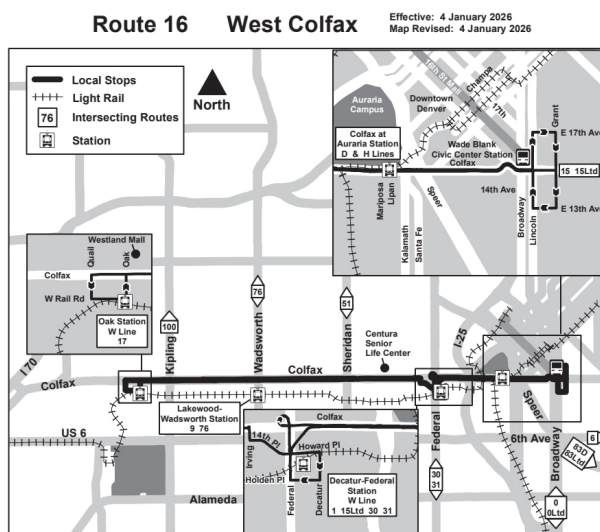

16 West Colfax Avenue

Đại lộ West Colfax

Lịch nghỉ I

Các dịch vụ của RTD hoạt động theo lịch trình Chủ nhật/Ngày lễ vào Ngày đầu năm mới, Ngày Tưởng niệm, Ngày Độc lập, Ngày Lao động, Ngày Lễ Tạ ơn và Ngày Giáng si

Huyền thoại

Oak Station Gate...

Tên điểm...

05:00

LÀ

05:30

Thủ tướng