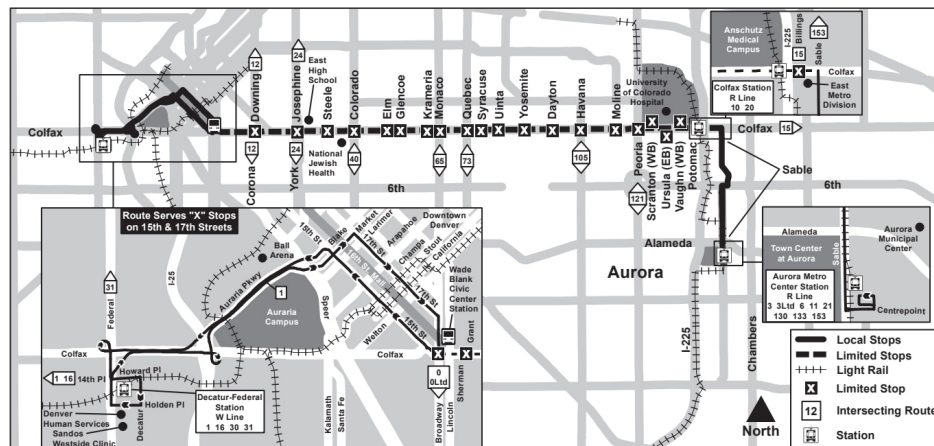

## Расписание праздников

Службы RTD следуют воскресному/праздничному расписанию в Новый год, День памяти, День независимости, День труда, День благодарения и Рождество.

Decatur - Federal Station - Gate D	Decatur - Federal Station - Gate E	Auraria - 9th	17th - Lawrence	17th - Champa	Colfax - Broadway	Colfax - Downing	Colfax - Josephine	Colfax - Colorado	Colfax - Monaco	Colfax - Quebec	Colfax - Havana	Colfax - Peoria	Colfax - Billings	Sable - 6th	Aurora Metro Center Station Gate E
08:47	08:50	08:54	09:00	09:02	09:07	09:11	09:14	09:17	09:22	09:24	09:32	09:36	09:40		
09:02	09:05	09:09	09:15	09:17	09:22	09:26	09:29	09:32	09:37	09:39	09:47	09:51	09:55	10:01	10:06
09:32	09:35	09:39	09:45	09:47	09:52	09:56	09:59	10:02	10:07	10:09	10:17	10:21	10:25	10:31	10:36
10:02	10:05	10:09	10:15	10:17	10:22	10:26	10:29	10:32	10:37	10:39	10:47	10:51	10:55	11:01	11:06
10:32	10:35	10:39	10:45	10:47	10:52	10:56	10:59	11:02	11:07	11:09	11:17	11:21	11:25	11:31	11:36
11:02	11:05	11:09	11:15	11:17	11:22	11:26	11:29	11:32	11:37	11:39	11:47	11:51	11:55	12:01	12:06
12:02	12:05	12:09	12:15	12:17	12:22	12:26	12:29	12:32	12:37	12:39	12:47	12:51	12:55	01:01	01:06