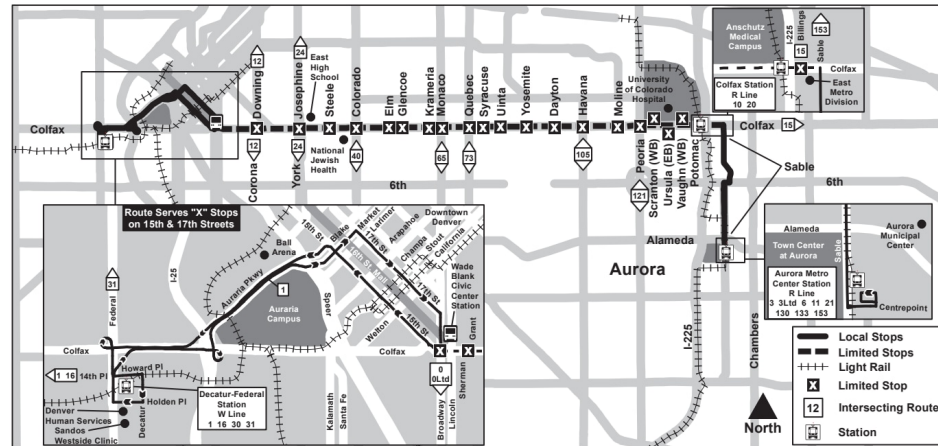

15L East Colfax Limited

पूर्वी कोल्फ्याक्स लिमिटेड

Route 15Ltd East Colfax Limited Effective: 4 January 2026
Map Revised: 4 January 2026

बिदाको तालिका

आरटीडी सेवाहरूले नयाँ वर्षको दिन, स्मृति दिवस, स्वतन्त्रता दिवस, श्रम दिवस, धन्यवाद दिवस, र क्रिसमस दिवसमा आइतबार/बिदाको तालिका पछ्याउँछन्।

किंवदन्ती

Decatur - Federal...

स्टप / स्टेशनको नाम

06:02

बिहान

06:32

अपराह्न

15L

गर्न र मोबाइल टिकट खरिद गर्न एप डाउनलोड

गर्नुहोस्।

RTD पार्किङ

Decatur-Federal Station | 474 खाली ठाउँहरू
1310 N Federal Blvd, Denver 80204

Aurora Metro Center Station | 145 खाली ठाउँहरू
14555 E Centrepont Dr, Aurora 80012