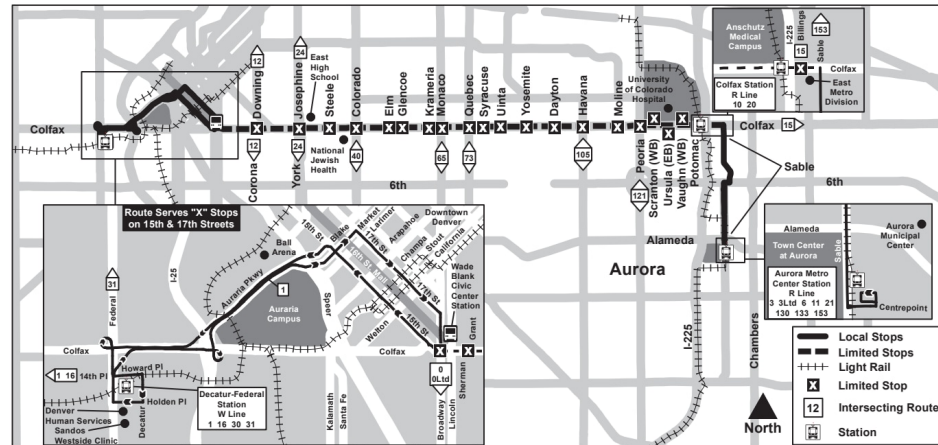

15L East Colfax Limited

Công ty TNHH East Colfax

Route 15Ltd East Colfax Limited Effective: 4 January 2026
Map Revised: 4 January 2026

Lịch nghỉ

Các dịch vụ của RTD hoạt động theo lịch trình Chủ nhật/Ngày lễ vào Ngày đầu năm mới, Ngày Tưởng niệm, Ngày Độc lập, Ngày Lao động, Ngày Lễ Tạ ơn và Ngày Giáng sinh