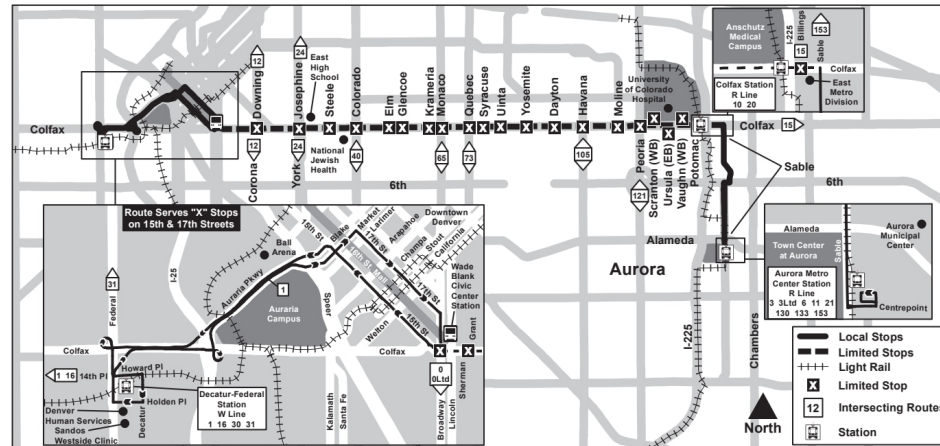

15L East Colfax Limited

पूर्वी कोल्फ्याक्स लिमिटेड

Route 15Ltd East Colfax Limited Effective: 4 January 2026
Map Revised: 4 January 2026

बिदाको तालिका

आरटीडी सेवाहरूले नयाँ वर्षको दिन, स्मृति दिवस, स्वतन्त्रता दिवस, श्रम दिवस, धन्यवाद दिवस, र क्रिसमस दिवसमा आइतबार/बिदाको तालिका पछ्याउँछन्।

किंवदन्ती

Decatur - Federal...

स्टप / स्टेशनको नाम
बिहान
अपराह्न

06:02

06:32