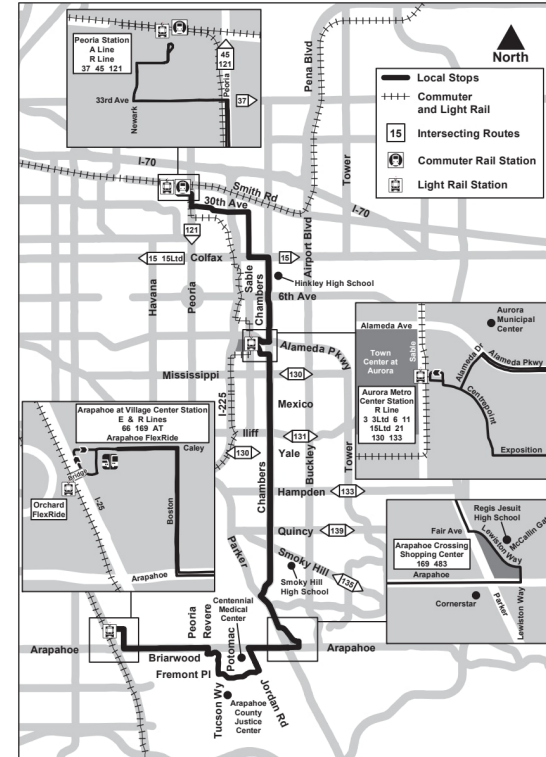

## Chambers Road

चेम्बर्स रोड

RTD

Route 153 Chambers Road Effective: 28 May 2023  
Map Revised: 28 May 2023

### किंवदन्ती

Arapahoe at...

02:26

03:36

स्टप / स्टेशनको नाम

बिहान

अपराह्न

153

Arapahoe at Village...	Arapahoe - Peoria	Fremont - Potomac	Arapahoe - Jordan	Lewiston - McCallin	Chambers - Quincy	Chambers - Yale	Aurora Metro...	Aurora Metro...	Sable - Colfax	30th - Sable	Peoria Station...
04:38	04:47	04:51	04:56	05:01	05:10	05:16	05:28	05:29	05:42	05:45	05:54
05:08	05:17	05:21	05:26	05:31	05:40	05:46	05:58	05:59	06:12	06:15	06:24
05:41	05:50	05:54	05:59	06:04	06:13	06:18	06:29	06:30	06:42	06:45	06:54
06:11	06:20	06:24	06:29	06:34	06:43	06:48	06:59	07:00	07:12	07:15	07:24
06:41	06:50	06:54	06:59	07:04	07:13	07:18	07:29	07:30	07:42	07:45	07:54
07:13	07:22	07:26	07:31	07:36	07:44	07:49	08:00	08:01	08:12	08:15	08:24
07:43	07:52	07:56	08:01	08:06	08:14	08:19	08:30	08:31	08:42	08:45	08:54
08:14	08:23	08:27	08:32	08:37	08:45	08:50	09:01	09:02	09:13	09:16	09:24
08:44	08:53	08:57	09:02	09:07	09:15	09:20	09:31	09:32	09:43	09:46	09:54
09:29	09:38	09:42	09:47	09:52	10:00	10:05	10:16	10:17	10:28	10:31	10:39
09:59	10:08	10:12	10:17	10:22	10:30	10:35	10:46	10:47	10:58	11:01	11:09
10:29	10:38	10:42	10:47	10:52	11:00	11:05	11:16	11:17	11:28	11:31	11:39
11:29	11:38	11:42	11:47	11:52	12:00	12:05	12:16	12:17	12:28	12:31	12:39