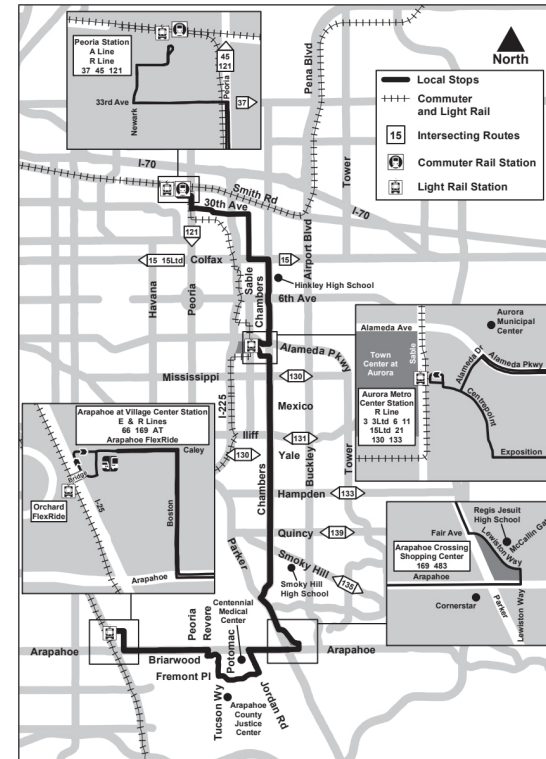

153

Chambers Road

Đường Chambers

Route 153 Chambers Road Effective: 28 May 2023
Map Revised: 28 May 2023

Lịch nghỉ l

Các dịch vụ của RTD hoạt động theo lịch trình C hủ nhật/Ngày lễ vào Ngày đầu năm mới, Ngày Tưở ng niệm, Ngày Độc lập, Ngày Lao động, Ngày Lễ Tạ ơn và Ngày Giáng si