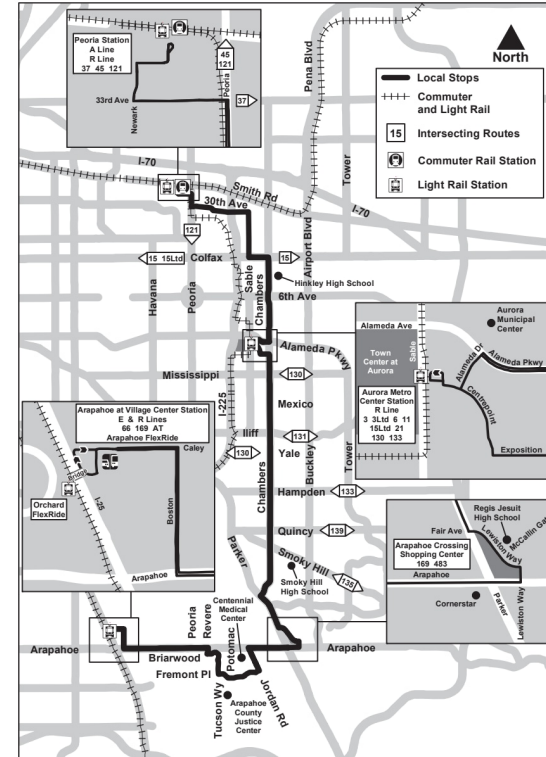

153

Chambers Road

चेम्बर्स रोड

RTD

Route 153 Chambers Road Effective: 28 May 2023
Map Revised: 28 May 2023

बिदाको तालिका

आरटीडी सेवाहरूले नयाँ वर्षको दिन, स्मृति दिवस, स्वतन्त्रता दिवस, श्रम दिवस, धन्यवाद दिवस, र क्रिसमस दिवसमा आइतबार/बिदाको तालिका पछ्याउँछन्।