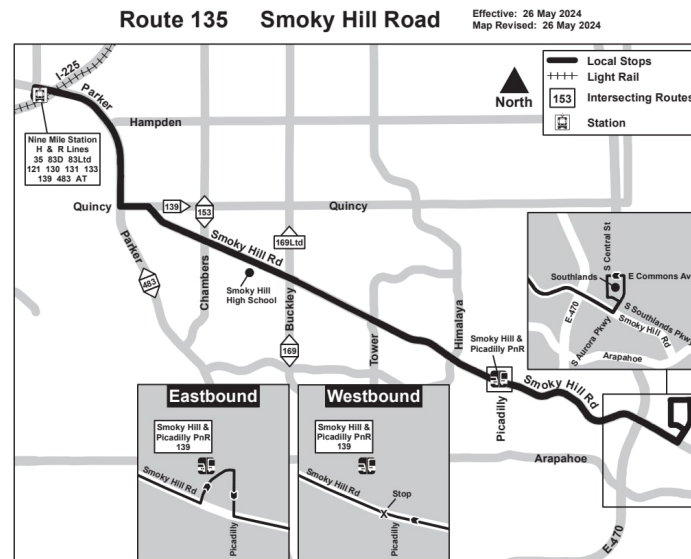

135 Smoky Hill Road

Wadada Smoky Hill

Jadwalka fasaxa

Adeegyada RTD waxay raacaan jadwalka Axadda/Fasaxa Maalinta Sannadka Cusub, Maalinta Xuska, Maalinta Xorriyadda, Maalinta Shaqaalaha, Maalinta Thanksgiving, iyo Maalinta Kirismaska

Halyeeyga

Nine Mile Station...	Magaca Joogsiga...
05:26	AM
06:06	PM

135

JANNAAYO 4, 2026 - 6 JUUN, 2026

DHANKA BARI | ISNIIN - JIMCE

Nine Mile Station Gate B
05:26
06:06
06:26
07:06
07:26
08:06
08:26
09:06
09:26
10:26
11:26
12:26
01:26
02:26
03:06
03:26
04:06
04:26
05:06
05:26
06:06
06:26
07:26
08:26
09:26
10:56