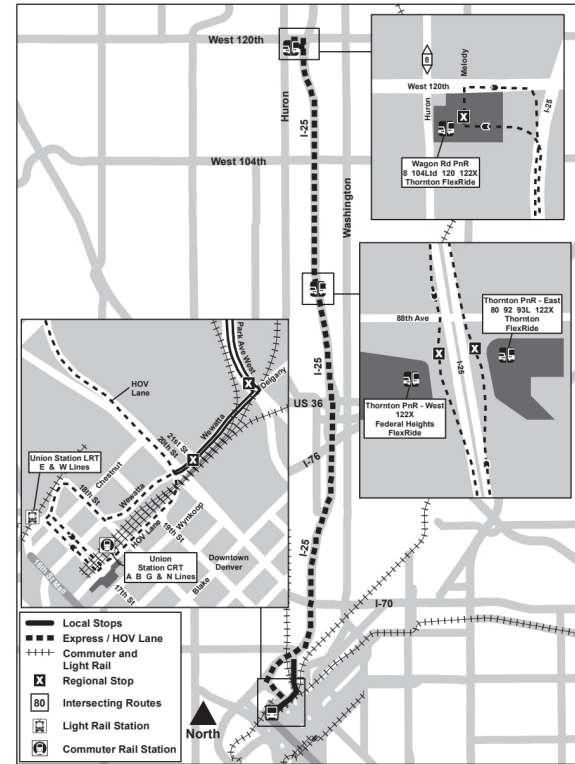

120X

Wagon Road / Thornton Express

የዋህን መንገድ / ቶርንተን ኤክስፕረስ

Route 120X Thornton/Wagon Rd Express Effective: 4 January 2026
Map Revised: 4 January 2026

የበዓል መርሃ ግብር

የRTD አገልግሎቶች የአዲስ ዓመት ቀን፣ የመታሰቢያ ቀን፣ የ19ኛ ቀን፣ የሰራተኛ ቀን፣ የምስጋና ቀን እና የገና ቀንን በተመለከተ የአሁኑ/የበዓል መርሃ ግብርን ይከተላሉ።

ጁንዋሪ 4፣ 2026 - ግንቦት 23፣ 2026

ወደ ሰሜን ወሰን | ሰኞ - አርባ

Union Station

05:35
 06:00
 06:15
 06:45
 07:00
 07:15
 07:30
 07:45
 08:00
 08:30
 09:00
 09:45
 10:15
 10:45
 11:15
 11:45
12:15
12:45
01:15
01:45
02:15
02:45
03:05
03:20
03:35
03:50
04:05

Thornton Park-n-Ride - Gate B

05:49
 06:14
 06:29
 06:59
 07:14
 07:29
 07:44
 07:59
 08:14
 08:44
 09:14
 09:59
 10:29
 10:59
 11:29
 11:59
12:26
12:56
01:26
01:56
02:27
02:57
03:17
03:32
03:48
04:03
04:18

Wagon Road Park-n-Ride - Gate D

05:56
 06:21
 06:36
 07:06
 07:21
 07:36
 07:51
 08:06
 08:21
 08:51
 09:21
 10:06
 10:36
 11:06
 11:36
12:06
12:32
01:02
01:32
02:02
02:33
03:03
03:23
03:39
03:55
04:10
04:25