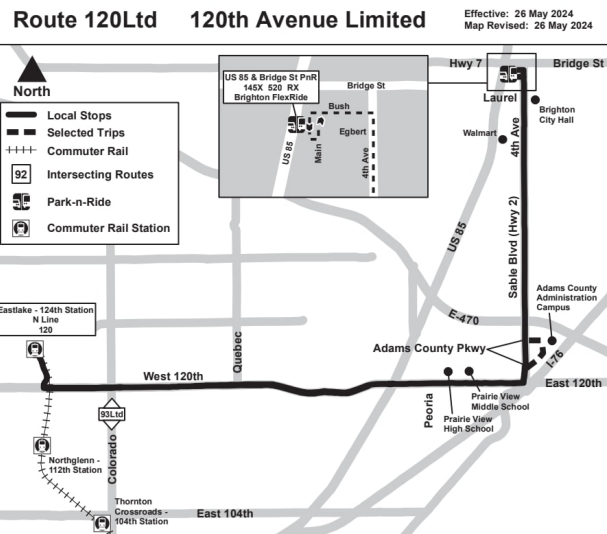

120L Thornton / Brighton

Thornton / Brighton

Calendrier des vacances

Les services RTD suivent un horaire dimanche/vacances le jour de l'an, Memorial Day, Independence Day, Labor Day, Thanksgiving Day et le jour de Noël.

4 JANVIER 2026 - 23 MAI 2026

VERS L'EST | DU LUNDI AU VENDREDI

Eastlake-124th Station Gate-B	Colorado - 120th	120th - Quebec	120th - Peoria	Sable - 120th	4th - Laurel	US 85 & Bridge St Park-n-Ride
06:20	06:26	06:30	06:35	06:39	06:47	06:50
07:20	07:26	07:30	07:35	07:39	07:47	07:50
08:19	08:26	08:30	08:36	08:40	08:49	08:52
09:21	09:28	09:32	09:38	09:42	09:51	09:54
10:21	10:28	10:32	10:38	10:42	10:51	10:54
11:21	11:28	11:32	11:38	11:42	11:51	11:54
12:21	12:28	12:32	12:38	12:42	12:52	12:55
01:21	01:28	01:32	01:38	01:42	01:52	01:55
02:20	02:27	02:31	02:37	02:41	02:51	02:54
03:20	03:27	03:31	03:37	03:41	03:51	03:54
04:20	04:27	04:32	04:38	04:42	04:52	04:55
05:21	05:28	05:33	05:39	05:43	05:53	05:56
06:21	06:28	06:33	06:39	06:43	06:52	06:55
07:21	07:27	07:31	07:36	07:40	07:49	07:52
08:21	08:27	08:31	08:36	08:40	08:49	08:52
09:20	09:26	09:29	09:34	09:38	09:46	09:49
10:20	10:26	10:29	10:34	10:38	10:46	10:49
11:20	11:26	11:29	11:34	11:37	11:45	11:47