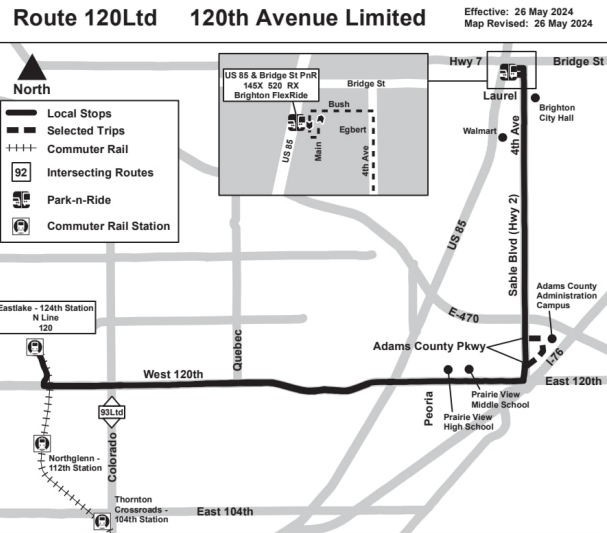

# 120L Thornton / Brighton

ቶርንተን / ብሩይተን

# 120L

ሰኔ 7፣ 2026 - ሴፕቴምበር 26፣ 2026  
ወደ ምስራቅ | ቅዳሜ

Eastlake-124th Station Gate-B	Colorado - 120th	120th - Quebec	120th - Peoria	Sable - 120th	4th - Laurel	US 85 & Bridge St Park-n-Ride
06:19	06:24	06:28	06:33	06:36	06:42	06:45
07:19	07:24	07:28	07:33	07:36	07:42	07:45
08:19	08:24	08:28	08:34	08:37	08:44	08:47
09:20	09:26	09:30	09:36	09:40	09:47	09:50
10:20	10:26	10:30	10:36	10:40	10:47	10:50
11:20	11:26	11:30	11:36	11:40	11:48	11:51
<b>12:20</b>	<b>12:26</b>	<b>12:30</b>	<b>12:36</b>	<b>12:40</b>	<b>12:48</b>	<b>12:51</b>
<b>01:20</b>	<b>01:26</b>	<b>01:30</b>	<b>01:36</b>	<b>01:40</b>	<b>01:48</b>	<b>01:51</b>
<b>02:18</b>	<b>02:25</b>	<b>02:29</b>	<b>02:35</b>	<b>02:39</b>	<b>02:47</b>	<b>02:50</b>
<b>03:18</b>	<b>03:25</b>	<b>03:29</b>	<b>03:35</b>	<b>03:39</b>	<b>03:47</b>	<b>03:50</b>
<b>04:18</b>	<b>04:25</b>	<b>04:29</b>	<b>04:35</b>	<b>04:39</b>	<b>04:47</b>	<b>04:50</b>
<b>05:20</b>	<b>05:26</b>	<b>05:30</b>	<b>05:36</b>	<b>05:40</b>	<b>05:48</b>	<b>05:51</b>
<b>06:20</b>	<b>06:26</b>	<b>06:31</b>	<b>06:37</b>	<b>06:41</b>	<b>06:48</b>	<b>06:51</b>
<b>07:18</b>	<b>07:25</b>	<b>07:29</b>	<b>07:34</b>	<b>07:38</b>	<b>07:45</b>	<b>07:48</b>
<b>08:18</b>	<b>08:25</b>	<b>08:29</b>	<b>08:34</b>	<b>08:38</b>	<b>08:45</b>	<b>08:48</b>
<b>09:18</b>	<b>09:24</b>	<b>09:27</b>	<b>09:31</b>	<b>09:34</b>	<b>09:40</b>	<b>09:43</b>
<b>10:18</b>	<b>10:24</b>	<b>10:27</b>	<b>10:31</b>	<b>10:34</b>	<b>10:40</b>	<b>10:43</b>
<b>11:19</b>	<b>11:24</b>	<b>11:26</b>	<b>11:30</b>	<b>11:33</b>	<b>11:38</b>	<b>11:40</b>