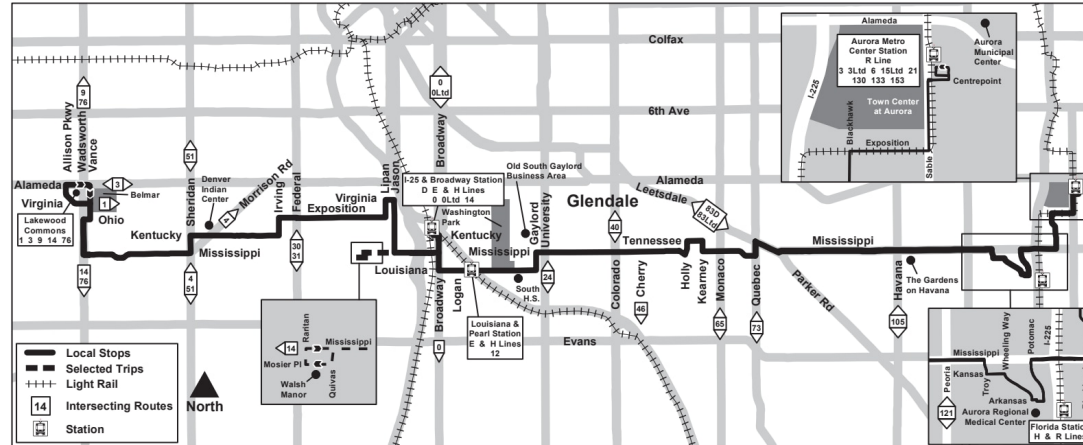

11

Mississippi Avenue मिसिसिपी एभिन्यु

Route 11 Mississippi Avenue Effective: 26 May 2024
Map Revised: 26 May 2024

बिदाको तालिका

आरटीडी सेवाहरूले नयाँ वर्षको दिन, स्मृति दिवस, स्वतन्त्रता दिवस, श्रम दिवस, धन्यवाद दिवस, र क्रिसमस दिवसमा आइतबार/बिदाको तालिका पछ्याउँछन्।

किंवदन्ती

Allison/Virginia...

स्टप / स्टेशनको नाम

05:20

बिहान

06:20

अपराह्न