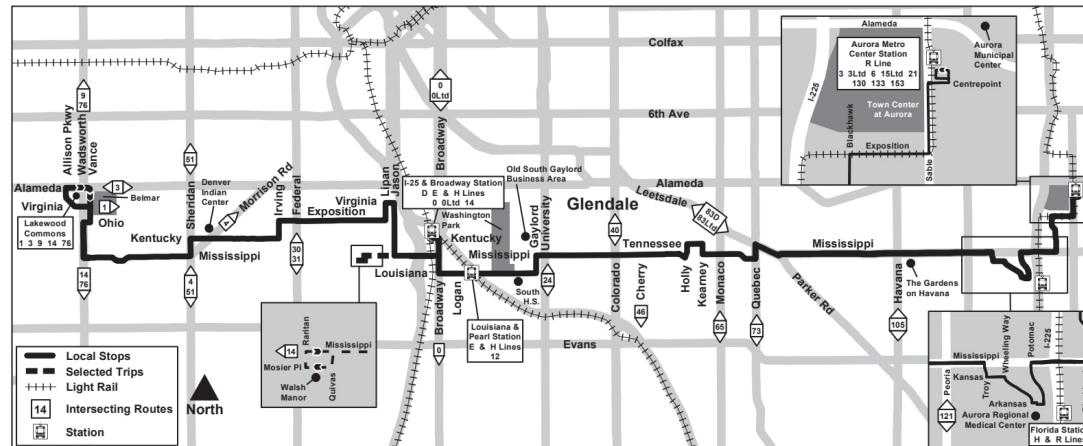

11

Mississippi Avenue Avenida Mississippi

Route 11 Mississippi Avenue Effective: 26 May 2024
Map Revised: 26 May 2024

Calendario de vacaciones

Los servicios de RTD siguen un horario de domingo festivo el día de Año Nuevo, el Día de los Caídos, el Día de la Independencia, el Día del Trabajo, el Día de Acción de Gracias y el día de Navidad.