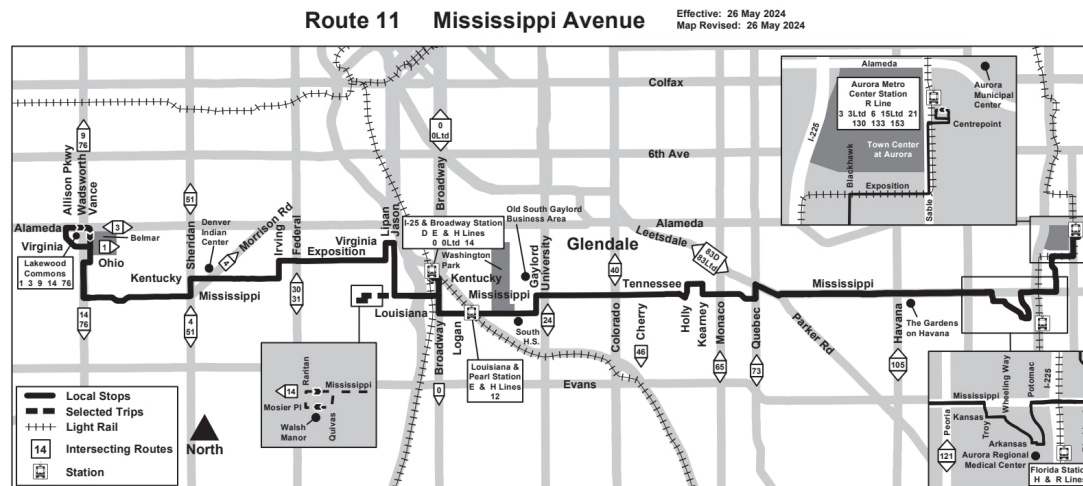

11

Mississippi Avenue Đại lộ Mississippi

Lịch nghỉ

Các dịch vụ của RTD hoạt động theo lịch trình Chủ nhật/Ngày lễ vào Ngày đầu năm mới, Ngày Tưởng niệm, Ngày Độc lập, Ngày Lao động, Ngày Lễ Tạ ơn và Ngày Giáng sinh

Allison/Virginia Lakewood Commons Gate A	Mississippi - Wadsworth	Kentucky - Sheridan	Exposition - Federal	Lipan - Exposition	Mosier - Raritan	I-25 & Broadway Station Gate D1 [Ar]	I-25 & Broadway Station Gate D1 [Lv]	Louisiana & Pearl Station Gate A	Mississippi - University	Mississippi - Colorado	Mississippi - Monaco	Quebec - Mississippi	Mississippi - Havana	Mississippi - Peoria	Arkansas - Potomac	Aurora Metro Center Station Gate J
08:39	08:47	08:53	09:00	09:06	09:12	09:21	09:23	09:31	09:37	09:41	09:49	09:52	09:59	10:02	10:06	10:14
09:32	09:40	09:46	09:53	09:59	10:05	10:14	10:16	10:24	10:30	10:34	10:42	10:45	10:52	10:55	10:59	11:07
10:32	10:40	10:46	10:53	10:59	11:05	11:14	11:16	11:24	11:30	11:34	11:42	11:45	11:52	11:55	11:59	12:07