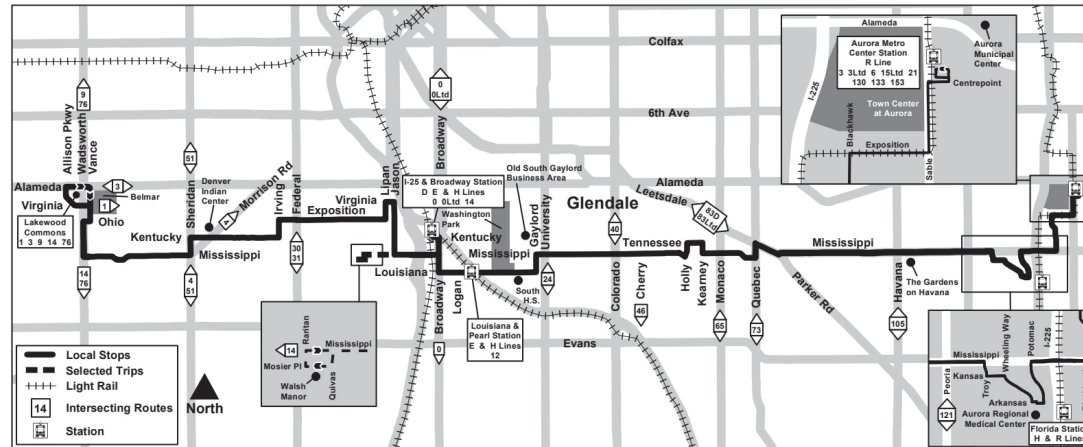

11

Mississippi Avenue 미시시피 애비뉴

Route 11 Mississippi Avenue Effective: 26 May 2024
Map Revised: 26 May 2024

휴일 일정

RTD 서비스는 설날, 현충일, 독립기념일, 노동절, 추수감사절, 성탄절의 일요일/공휴일 일정을 따릅니다.

범례

Allison/Virginia...

정류장 / 역 이름

Allison/Virginia Lakewood Commons Gate A	Mississippi - Wadsworth	Kentucky - Sheridan	Exposition - Federal	Lipan - Exposition	Mosier - Raritan	I-25 & Broadway Station Gate D1 [Ar]	I-25 & Broadway Station Gate D1 [Lv]	Louisiana & Pearl Station Gate A	Mississippi - University	Mississippi - Colorado	Mississippi - Monaco	Quebec - Mississippi	Mississippi - Havana	Mississippi - Peoria	Arkansas - Potomac	Aurora Metro Center Station Gate J
08:39	08:47	08:53	09:00	09:06	09:12	09:21	09:23	09:31	09:37	09:41	09:49	09:52	09:59	10:02	10:06	10:14
09:32	09:40	09:46	09:53	09:59	10:05	10:14	10:16	10:24	10:30	10:34	10:42	10:45	10:52	10:55	10:59	11:07
10:32	10:40	10:46	10:53	10:59	11:05	11:14	11:16	11:24	11:30	11:34	11:42	11:45	11:52	11:55	11:59	12:07

Aurora Metro Center Station | 145 공백
14555 E Centrepoint Dr, Aurora 80012

RTD는 접근성 높은 버스 및 철도 서비스를 제공합니다.