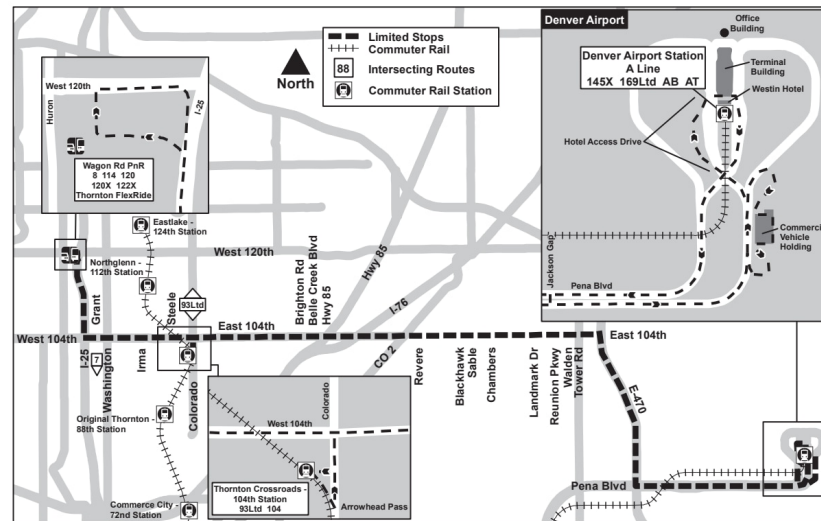

104L

Wagon Road / Denver Airport Limited 웨건 로드 / 덴버 공항 제한

Route 104Ltd Wagon Rd/DIA Limited Effective: 31 August 2025
Map Revised: 31 August 2025

휴일 일정

RTD 서비스는 설날, 현충일, 독립기념일, 노동절, 추수감사절, 성탄절의 일요일/공휴일 일정을 따릅니다.

범례

Wagon Road...

03:50
04:50

정류장 / 역 이름

AM
PM

104L

2026년 1월 4일 - 2026년 5월 23일
동행 | 월요일 - 금요일

Wagon Road Park-n-Ride -...	104th - Washington	104th - Colorado	Thornton Crossroads -...	104th - US 85	104th & Revere Park-n-Ride	104th - Reunion	Denver Airport Station - Gate 6...	Denver Airport Station - Gate...
03:50	03:57	04:01	04:04	04:12	04:17	04:24	04:40	
04:50	04:57	05:01	05:04	05:12	05:17	05:24	05:40	
05:50	05:57	06:01	06:04	06:12	06:17	06:24	06:40	
06:45	06:53	06:58	07:01	07:11	07:17	07:24	07:40	
07:45	07:53	07:58	08:01	08:11	08:17	08:24	08:40	
08:45	08:53	08:58	09:01	09:11	09:17	09:24	09:40	
09:45	09:53	09:58	10:01	10:11	10:17	10:24		10:40
10:45	10:53	10:58	11:02	11:12	11:18	11:25		11:40
11:15	11:23	11:28	11:32	11:42	11:48	11:55	12:10	
12:44	12:53	12:58	01:02	01:12	01:18	01:25		01:40
01:44	01:53	01:58	02:02	02:12	02:18	02:25		02:40
02:48	02:57	03:02	03:05	03:15	03:21	03:28	03:50	
03:48	03:57	04:02	04:05	04:15	04:21	04:28		04:50
04:38	04:47	04:52	04:55	05:05	05:11	05:18		05:40
05:08	05:17	05:22	05:25	05:35	05:41	05:48		06:10
05:45	05:54	05:59	06:02	06:12	06:18	06:25	06:47	
06:48	06:56	07:00	07:03	07:11	07:16	07:22		07:40
07:15	07:23	07:27	07:30	07:38	07:43	07:49	08:07	
08:15	08:23	08:27	08:30	08:38	08:43	08:49		09:07
09:45	09:53	09:57	10:00	10:08	10:13	10:19		10:37
10:15	10:23	10:27	10:30	10:38	10:43	10:49		11:07
11:45	11:53	11:57	12:00	12:08	12:13	12:19		12:37

모든 할인 운임 및 월간 이용권에는 공항 요금 구역이
포함됩니다.

운임 및 패스에 대한 자세한 내용은 다음을 참조하세요.
rtd-denver.com/fares.

RTD MyRide

앱을 다운로드하여 스캔 및 탑승, 계정 관리,
모바일 티켓 구매를 하세요.

RTD 주차

Thornton Crossroads / 104th Ave | 880 공백
10375 Colorado Blvd, Thornton 80229

Wagon Road | 1540 공백
600 W 120th Ave, Westminster 80234

RTD는 접근 가능한 버스 및 철도 서비스를 제공합니다.